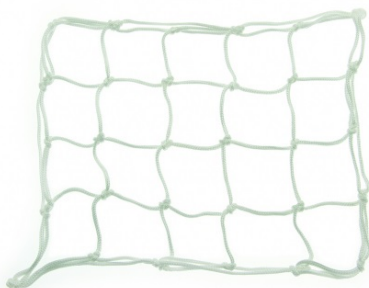

FERRAMENTA

Via Mondolfi, 56 LIVORNO

Tel. 0586 50.00.42

www.ferramentaardenza.it

- **DUPLICAZIONE CHIAVI ELETTRONICHE AUTO E MOTO**
- **INTERVENTI DI APERTURA E RIPARAZIONE PORTE BLINDATE E CASSEFORTI**

Rete di protezione bianca cm.60

cod.: 0808848 - m.h. 01.0228.01

Rete di protezione per imbarcazioni, adatta ad essere fissata alla battagliola, al pulpito o come portaoggetti. Tessuta con treccia di nylon, alta tenacità. Ø mm 2, maglia quadrata mm 45x45, annodata a mano. Altezza cm 60 lunghezza. Il prezzo di riferimento è al mt.