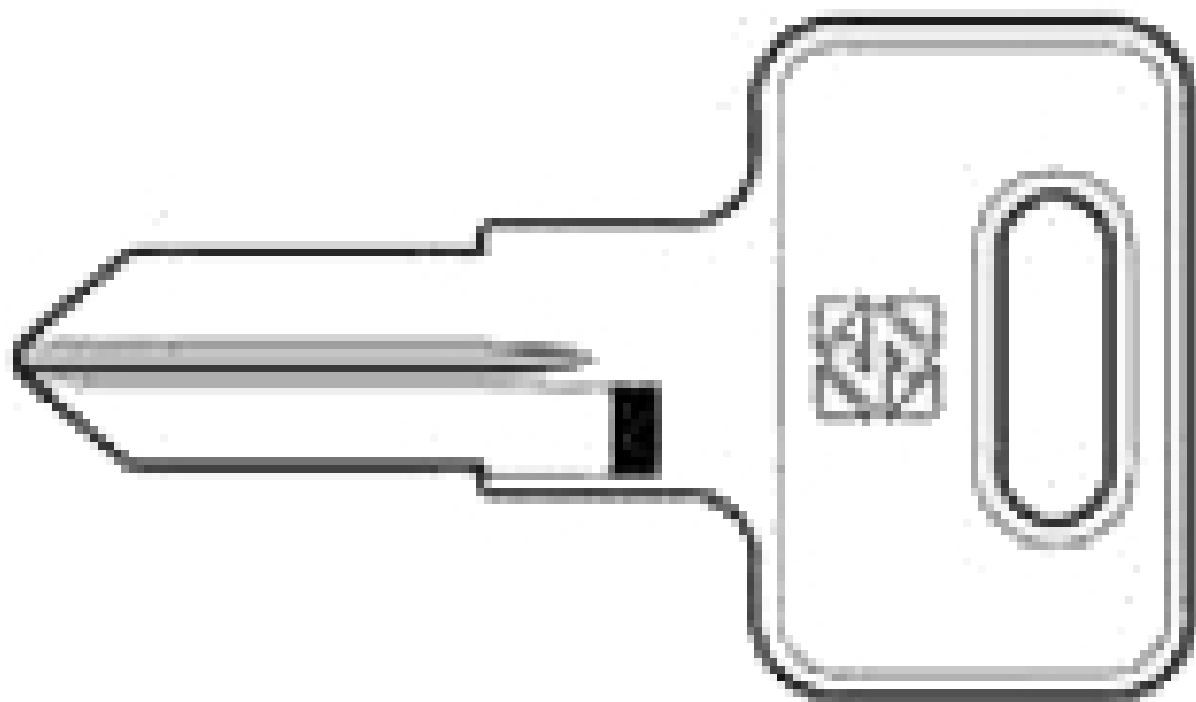

FERRAMENTA

Via Mondolfi, 56 LIVORNO

Tel. 0586 50.00.42

www.ferramentaardenza.it

- **DUPLICAZIONE CHIAVI ELETTRONICHE AUTO E MOTO**
- **INTERVENTI DI APERTURA E RIPARAZIONE PORTE BLINDATE E CASSEFORTI**

6838

cod.: 6838

CHIAVI SILCA OLC MABELLA DESTRE MBL1

/ NR