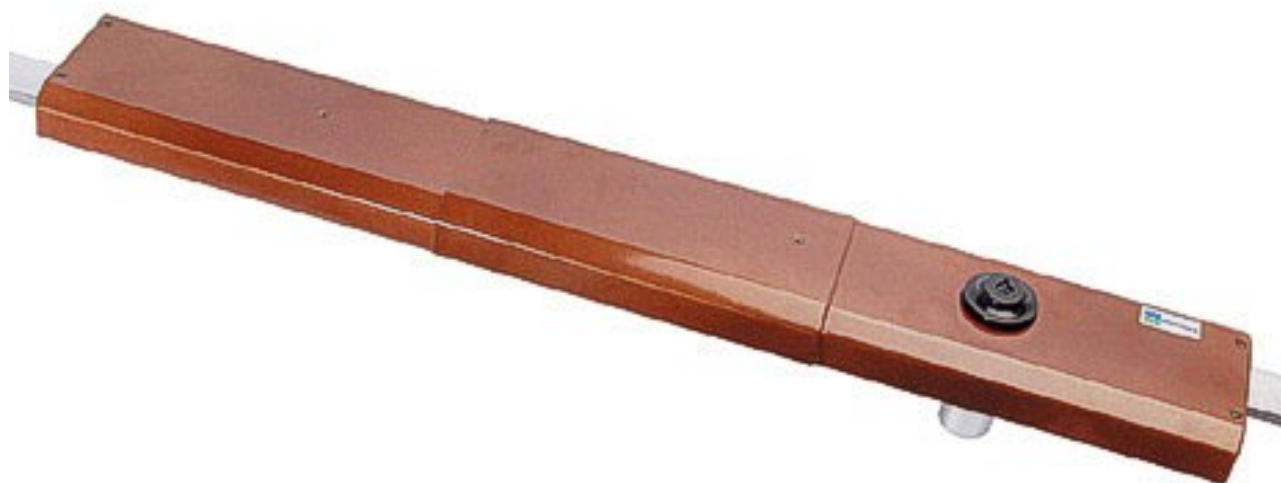

FERRAMENTA

Via Mondolfi, 56 LIVORNO

Tel. 0586 50.00.42

[www.ferramentaardenza.it](http://www.ferramentaardenza.it)

■ **DUPLICAZIONE CHIAVI ELETTRONICHE AUTO E MOTO**

■ **INTERVENTI DI APERTURA E RIPARAZIONE  
PORTE BLINDATE E CASSEFORTI**

6866

cod.: 6866

SER.MOTTURA A SPRANGA ESTENSIBILI 80-100 POMPA MM.60 DESTRE 32930

/ NR