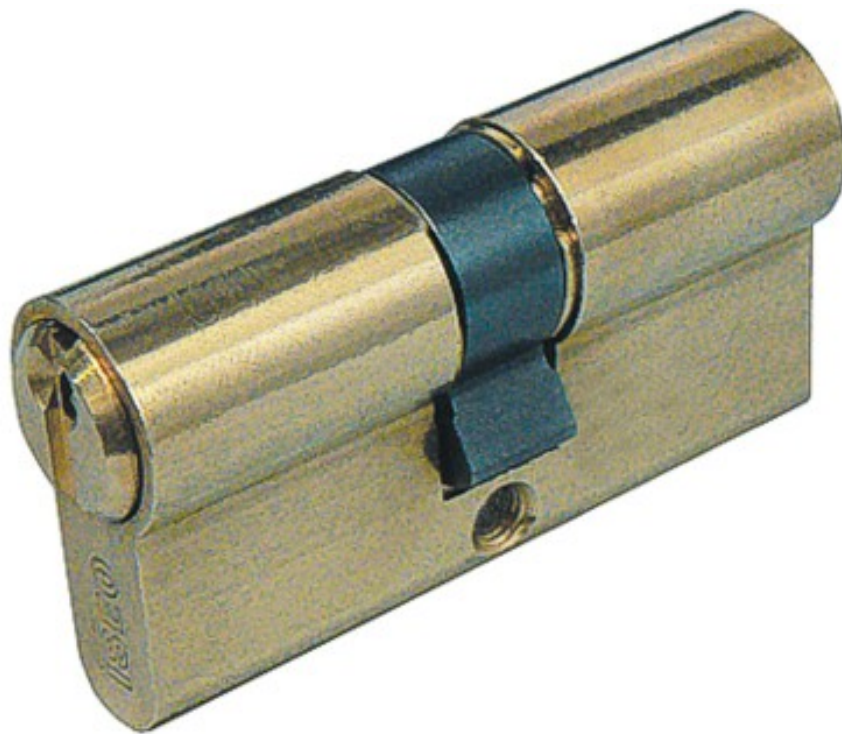

FERRAMENTA

Via Mondolfi, 56 LIVORNO

Tel. 0586 50.00.42

[www.ferramentaardenza.it](http://www.ferramentaardenza.it)

- **DUPLICAZIONE CHIAVI ELETTRONICHE AUTO E MOTO**
- **INTERVENTI DI APERTURA E RIPARAZIONE PORTE BLINDATE E CASSEFORTI**

6908

cod.: 6908

CILINDRI ISEO INF. O.L. CENTRALI MM.42 F5 820921217

/ NR