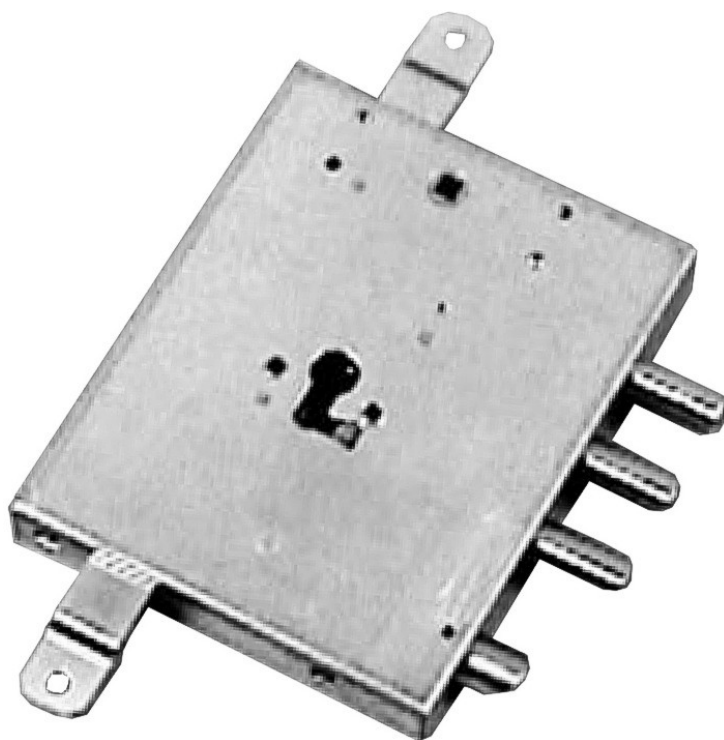

FERRAMENTA

Via Mondolfi, 56 LIVORNO

Tel. 0586 50.00.42

www.ferramentaardenza.it

- **DUPLICAZIONE CHIAVI ELETTRONICHE AUTO E MOTO**
- **INTERVENTI DI APERTURA E RIPARAZIONE PORTE BLINDATE E CASSEFORTI**

6964

cod.: 6964

SER.MOTTURA INF.TRIPLICI X PORTE BLINDATE GARDESA 898571 GRDQ

/ NR