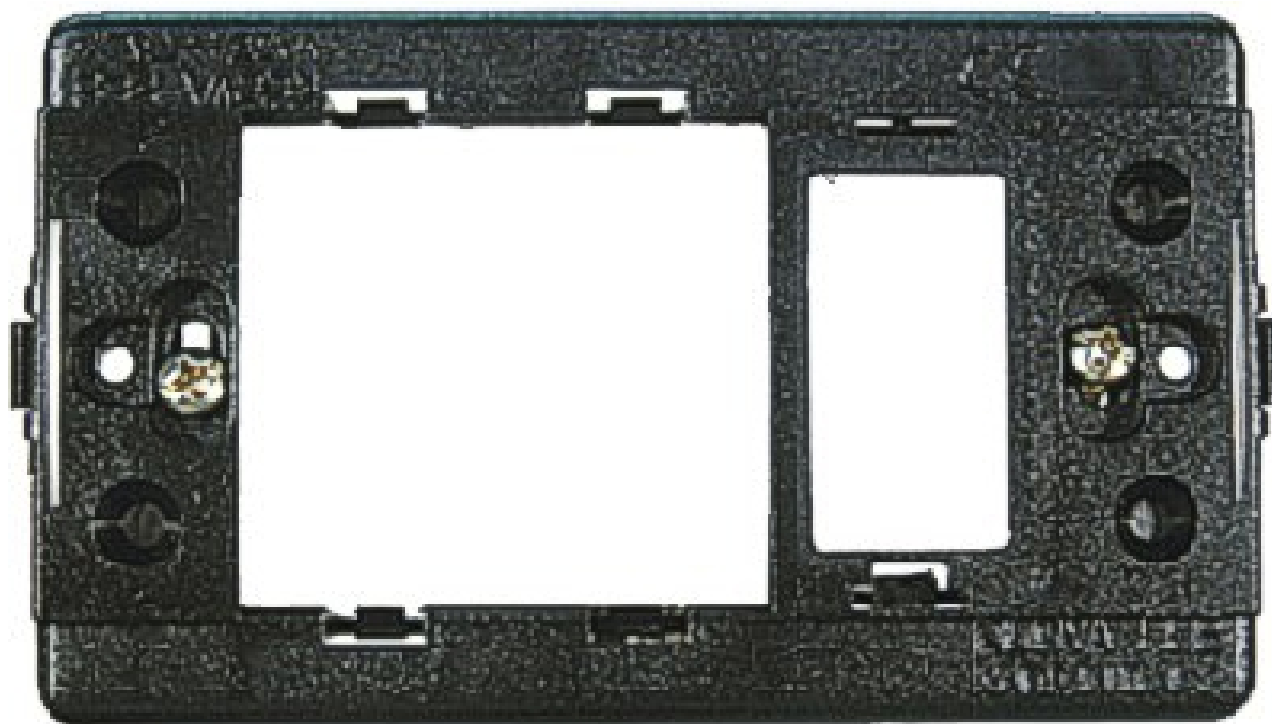

FERRAMENTA

Via Mondolfi, 56 LIVORNO

Tel. 0586 50.00.42

[www.ferramentaardenza.it](http://www.ferramentaardenza.it)

■ **DUPLICAZIONE CHIAVI ELETTRONICHE AUTO E MOTO**

■ **INTERVENTI DI APERTURA E RIPARAZIONE  
PORTE BLINDATE E CASSEFORTI**

714H

cod.: 714H

SUPPORTI MODULI TONDO` X UNEL DECENTRATI ECL101TP

/NR