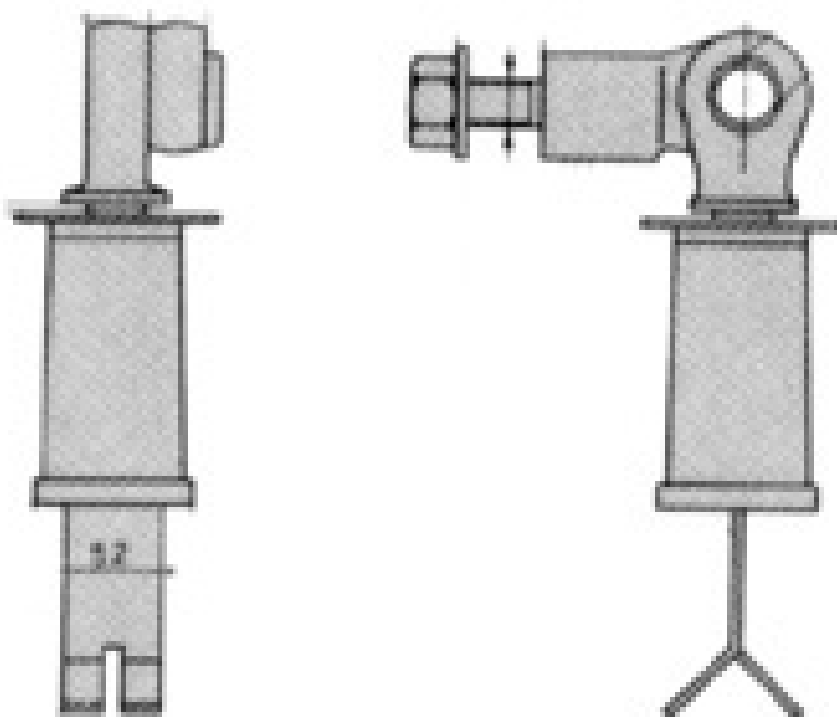

FERRAMENTA

Via Mondolfi, 56 LIVORNO

Tel. 0586 50.00.42

www.ferramentaardenza.it

- **DUPLICAZIONE CHIAVI ELETTRONICHE AUTO E MOTO**
- **INTERVENTI DI APERTURA E RIPARAZIONE PORTE BLINDATE E CASSEFORTI**

7210

cod.: 7210

GRUPPI ACCESSORI X BANDONI CISA 06302-25-0

/ NR