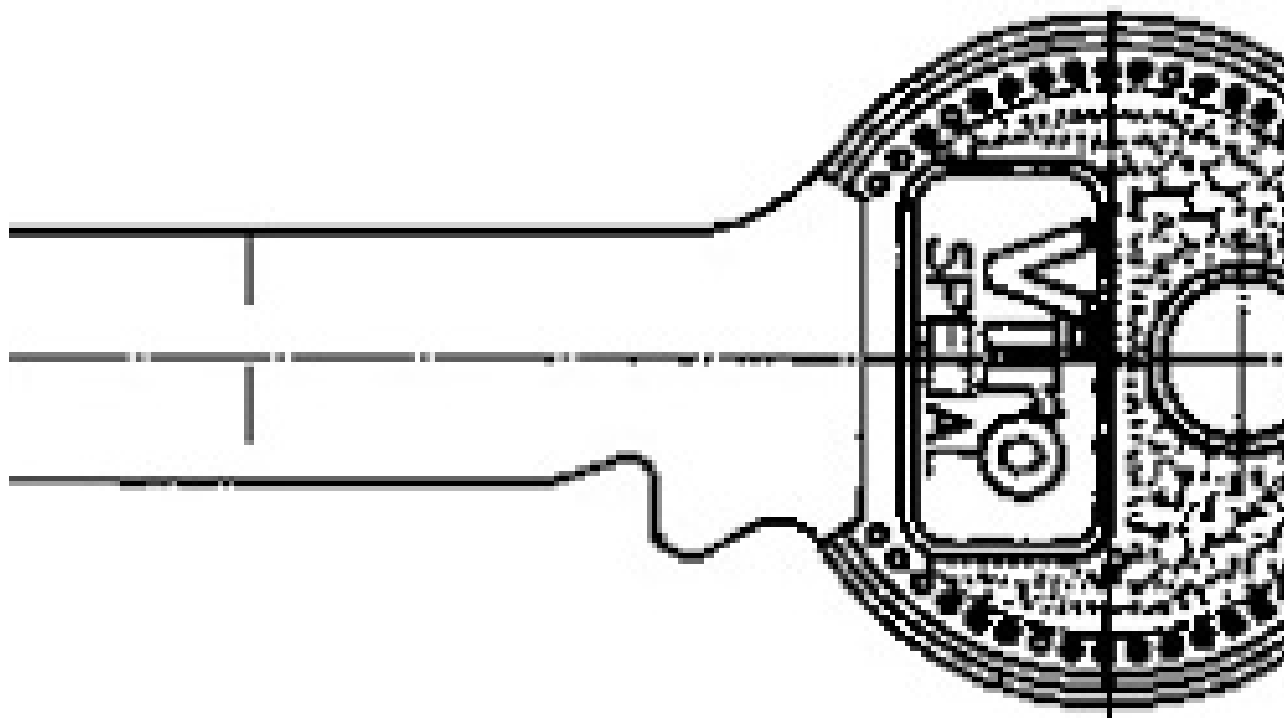

FERRAMENTA

Via Mondolfi, 56 LIVORNO

Tel. 0586 50.00.42

[www.ferramentaardenza.it](http://www.ferramentaardenza.it)

- DUPLICAZIONE CHIAVI ELETTRONICHE AUTO E MOTO
- INTERVENTI DI APERTURA E RIPARAZIONE PORTE BLINDATE E CASSEFORTI

7358

cod.: 7358

CHIAVI VIRO NORMALI 7 SPINE 029

/ NR