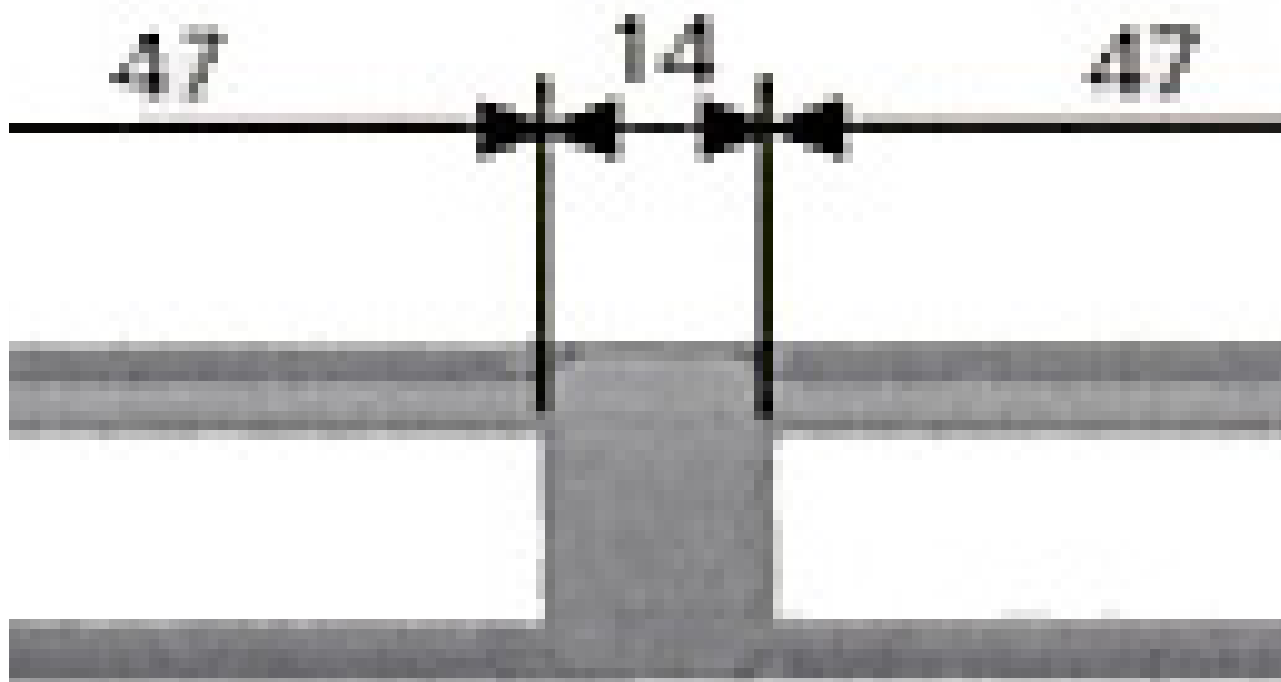

7534

cod.: 7534

CONTROPIASTRE F.B. BORDO TONDO MM.196 X SER. AGB 'CENTRO' B01000122

/ NR