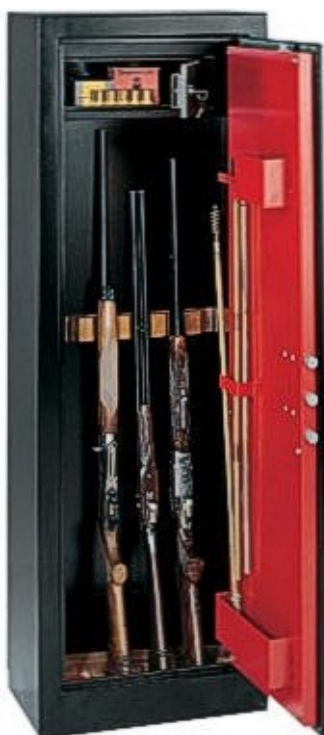

FERRAMENTA

Via Mondolfi, 56 LIVORNO

Tel. 0586 50.00.42

www.ferramentaardenza.it

- DUPLICAZIONE CHIAVI ELETTRONICHE AUTO E MOTO
- INTERVENTI DI APERTURA E RIPARAZIONE PORTE BLINDATE E CASSEFORTI

7536

cod.: 7536

ARMADI PORTAFUCILI C/TESORETTO 7 POSTI 156X36X32 HOME SAFE HS/400SC

/ NR