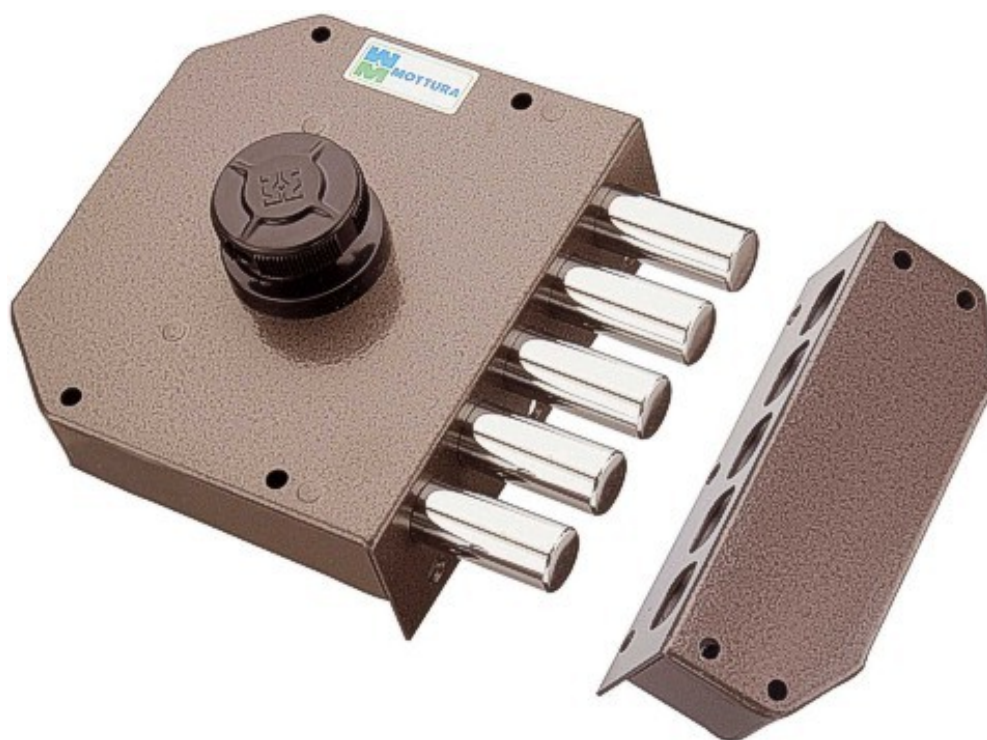

FERRAMENTA

Via Mondolfi, 56 LIVORNO

Tel. 0586 50.00.42

www.ferramentaardenza.it

- **DUPLICAZIONE CHIAVI ELETTRONICHE AUTO E MOTO**
- **INTERVENTI DI APERTURA E RIPARAZIONE PORTE BLINDATE E CASSEFORTI**

7614

cod.: 7614

SER.MOTTURA POMPA VERNICIATE MM.146X132 1 CHIUSURA 5 PISTONI C/POMO 30601

/ NR