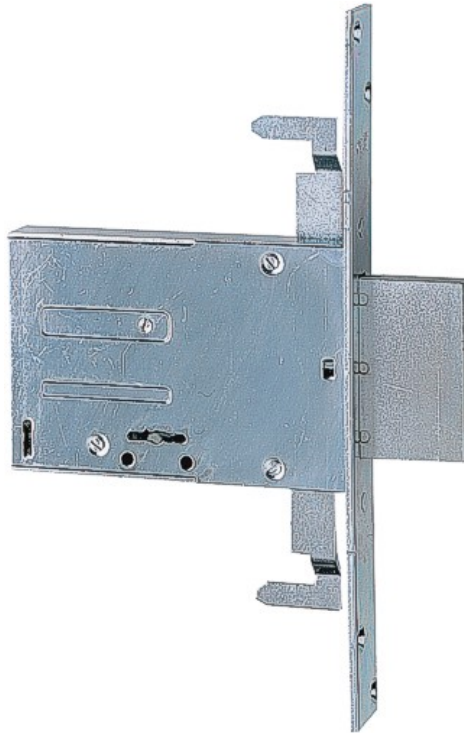

FERRAMENTA

Via Mondolfi, 56 LIVORNO

Tel. 0586 50.00.42

[www.ferramentaardenza.it](http://www.ferramentaardenza.it)

- **DUPLICAZIONE CHIAVI ELETTRONICHE AUTO E MOTO**
- **INTERVENTI DI APERTURA E RIPARAZIONE PORTE BLINDATE E CASSEFORTI**

7630

cod.: 7630

SER.ISEO SICUR. D/MAPPA INFILARE X PROFILATI 3 CHIUSURE + 4 MANDATE 663604N

/ NR