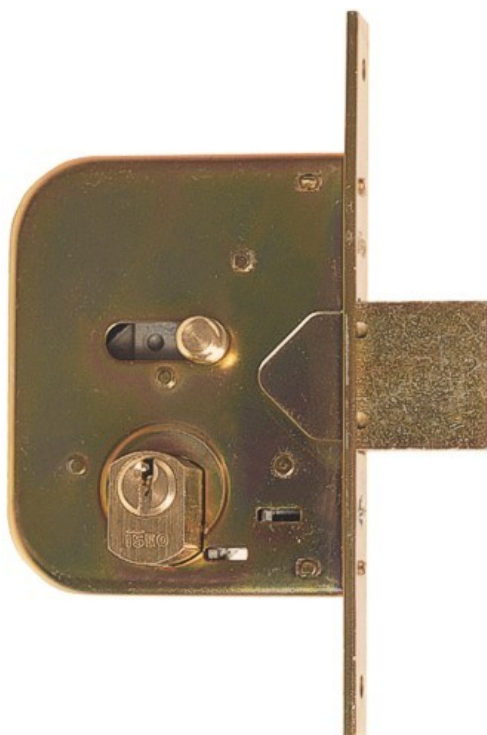

FERRAMENTA

Via Mondolfi, 56 LIVORNO

Tel. 0586 50.00.42

www.ferramentaardenza.it

■ **DUPLICAZIONE CHIAVI ELETTRONICHE AUTO E MOTO**

■ **INTERVENTI DI APERTURA E RIPARAZIONE
PORTE BLINDATE E CASSEFORTI**

764T

cod.: 764T

SER.ISEO X CANCELLI TONDE SFACCETTATE MM.26 CATENACCIO E SCROCCO 604451

/ NR