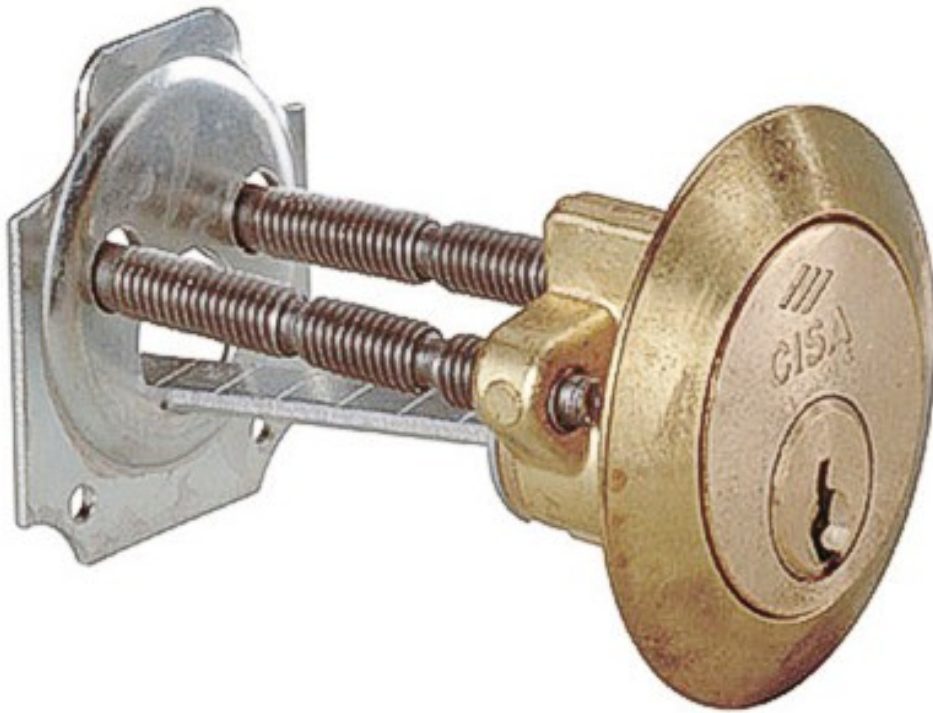

FERRAMENTA

Via Mondolfi, 56 LIVORNO

Tel. 0586 50.00.42

www.ferramentaardenza.it

- DUPLICAZIONE CHIAVI ELETTRONICHE AUTO E MOTO
- INTERVENTI DI APERTURA E RIPARAZIONE PORTE BLINDATE E CASSEFORTI

7666

cod.: 7666

CILINDRI CISA X SER.APPLICARE UNICA CIFRATURA 02500-00-0 KA

/ NR