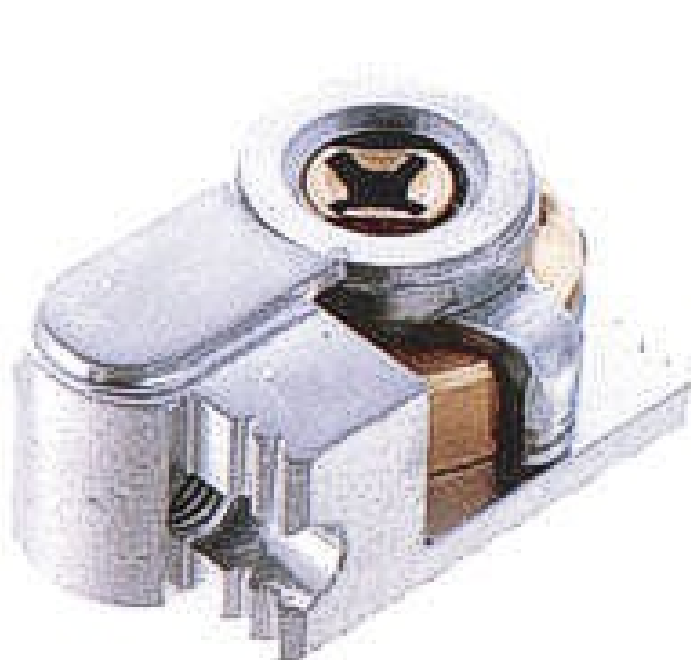

FERRAMENTA

Via Mondolfi, 56 LIVORNO

Tel. 0586 50.00.42

www.ferramentaardenza.it

- DUPLICAZIONE CHIAVI ELETTRONICHE AUTO E MOTO
- INTERVENTI DI APERTURA E RIPARAZIONE PORTE BLINDATE E CASSEFORTI

770K

cod.: 770K

CILINDRI ISEO DA APPLICARE A SPILLO INSERTO A CROCE 990875

/ NR