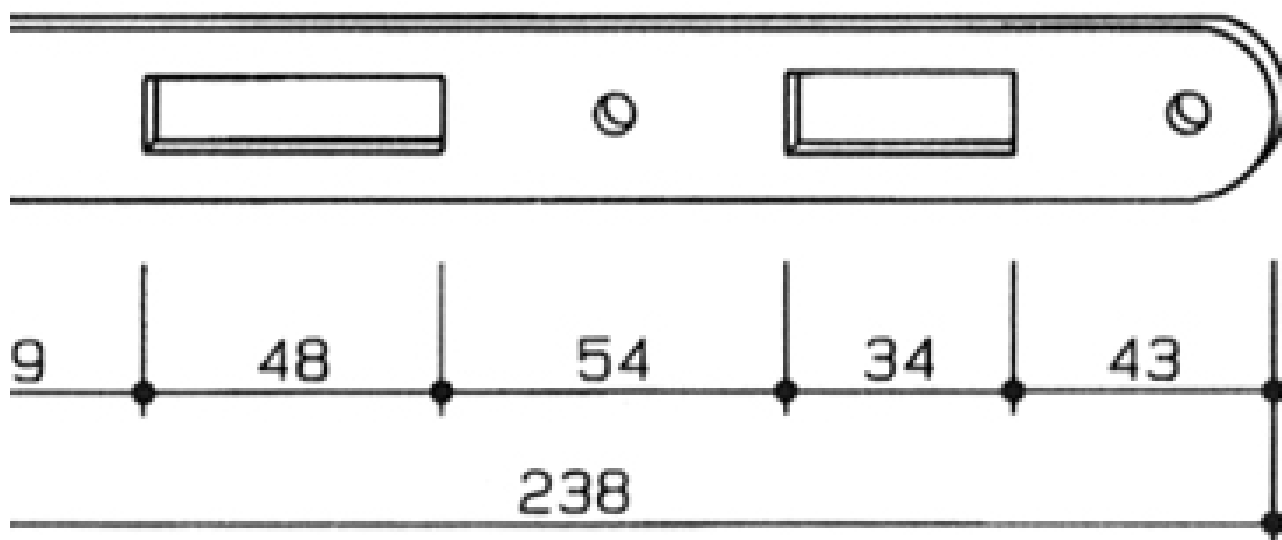

CONTROPIASTRE F.O. BORDO TONDO MM.238 X SER. PATENT GRANDI B005900103

/ NR