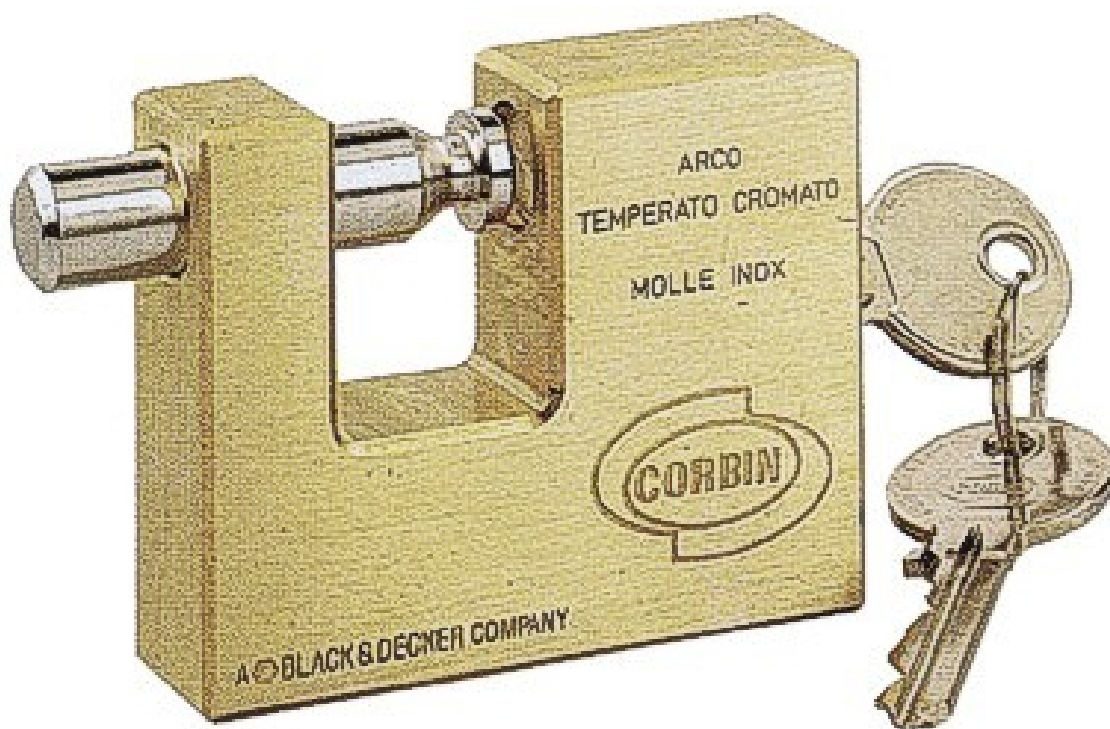

FERRAMENTA

Via Mondolfi, 56 LIVORNO

Tel. 0586 50.00.42

[www.ferramentaardenza.it](http://www.ferramentaardenza.it)

- DUPLICAZIONE CHIAVI ELETTRONICHE AUTO E MOTO
- INTERVENTI DI APERTURA E RIPARAZIONE PORTE BLINDATE E CASSEFORTI

7772

cod.: 7772

LUCCHETTI OTTONE ARCO ACCIAIO CORBIN RETTANGOLARI PL311

/ NR