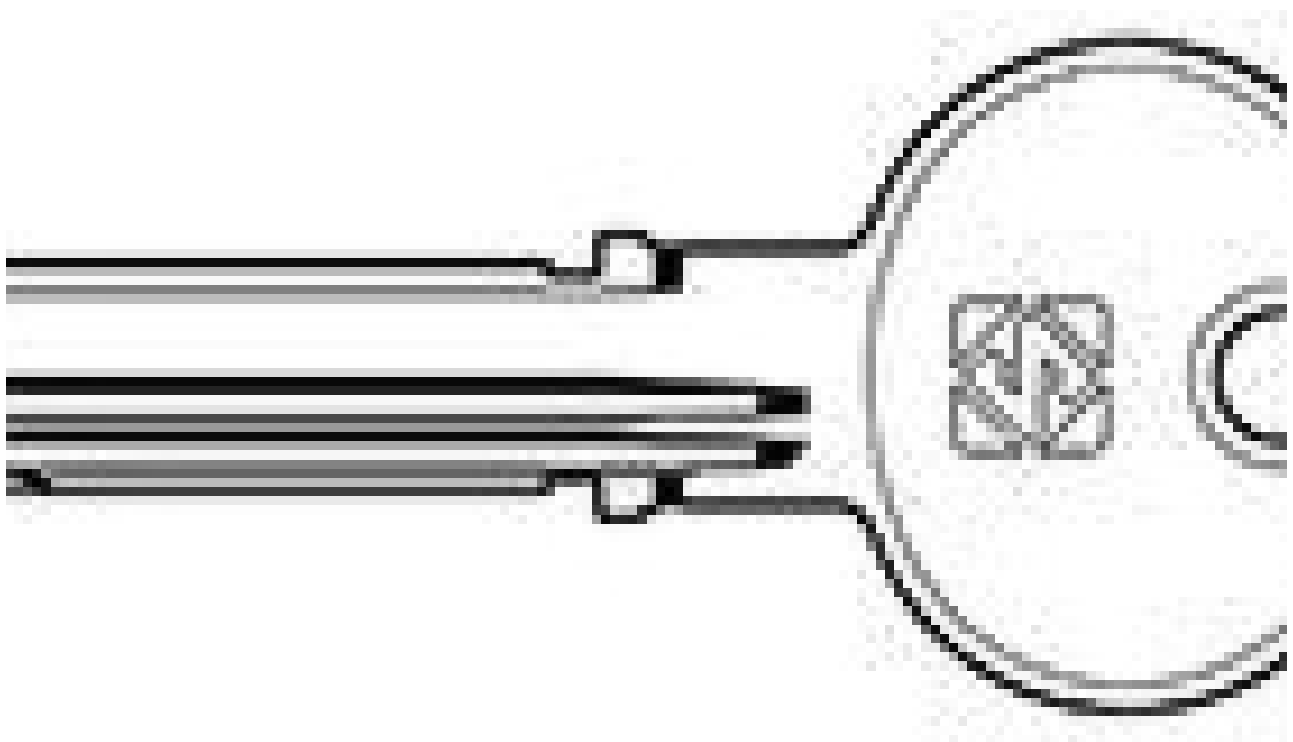

FERRAMENTA

Via Mondolfi, 56 LIVORNO

Tel. 0586 50.00.42

www.ferramentaardenza.it

- **DUPLICAZIONE CHIAVI ELETTRONICHE AUTO E MOTO**
- **INTERVENTI DI APERTURA E RIPARAZIONE PORTE BLINDATE E CASSEFORTI**

778K

cod.: 778K

CHIAVI SILCA OLC TESA PUNZONATE TE7

/ NR