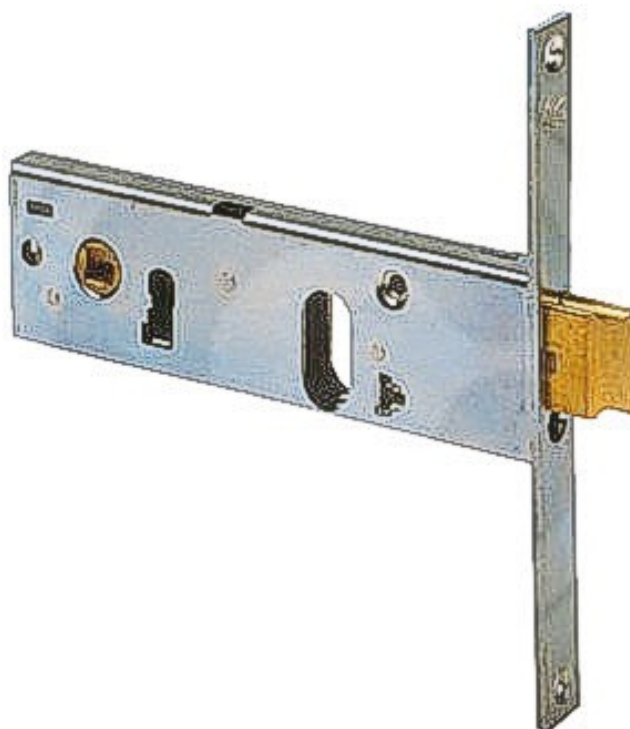

FERRAMENTA

Via Mondolfi, 56 LIVORNO

Tel. 0586 50.00.42

www.ferramentaardenza.it

- DUPLICAZIONE CHIAVI ELETTRONICHE AUTO E MOTO
- INTERVENTI DI APERTURA E RIPARAZIONE PORTE BLINDATE E CASSEFORTI

7812

cod.: 7812

SER.CISA INF.X PROFIL. SCROCCO C/MANDATA INCORP.FRONTALE MM.16 44150-60-0 S/CILINDRO

/ NR