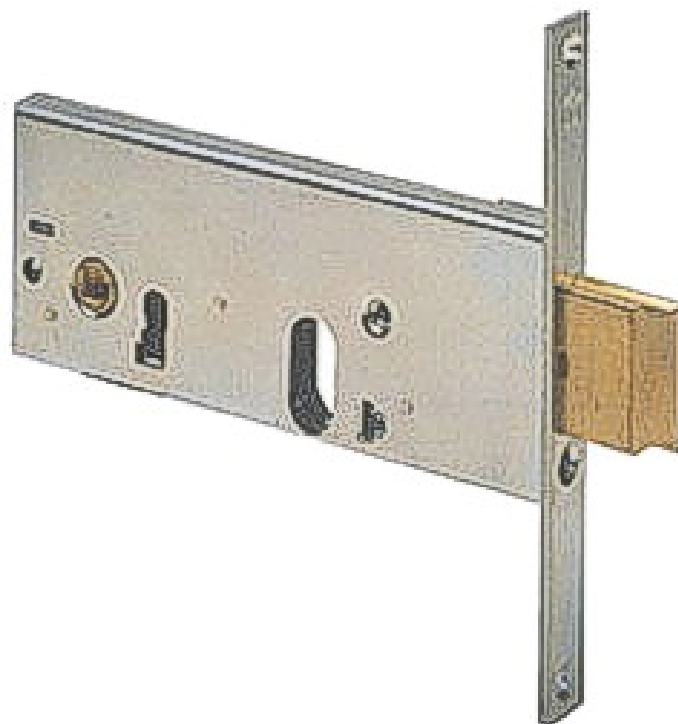

FERRAMENTA

Via Mondolfi, 56 LIVORNO

Tel. 0586 50.00.42

www.ferramentaardenza.it

- **DUPLICAZIONE CHIAVI ELETTRONICHE AUTO E MOTO**
- **INTERVENTI DI APERTURA E RIPARAZIONE PORTE BLINDATE E CASSEFORTI**

7824

cod.: 7824

SER.CISA INFILARE X PROFILATI SCROCCO CON MANDATA INCORPORATA S/CILINDRO 44155-60-0

/ NR