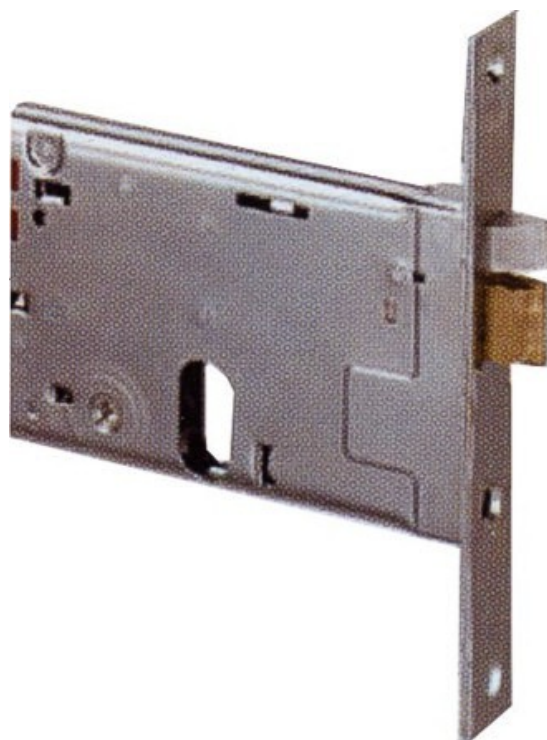

FERRAMENTA

Via Mondolfi, 56 LIVORNO

Tel. 0586 50.00.42

www.ferramentaardenza.it

■ **DUPLICAZIONE CHIAVI ELETTRONICHE AUTO E MOTO**

■ **INTERVENTI DI APERTURA E RIPARAZIONE
PORTE BLINDATE E CASSEFORTI**

7860

cod.: 7860

SER.CISA ELETTRICHE INF. X PROF. SCATTO + 2 MANDATE S/CILINDRO 14510-70-0

/ NR