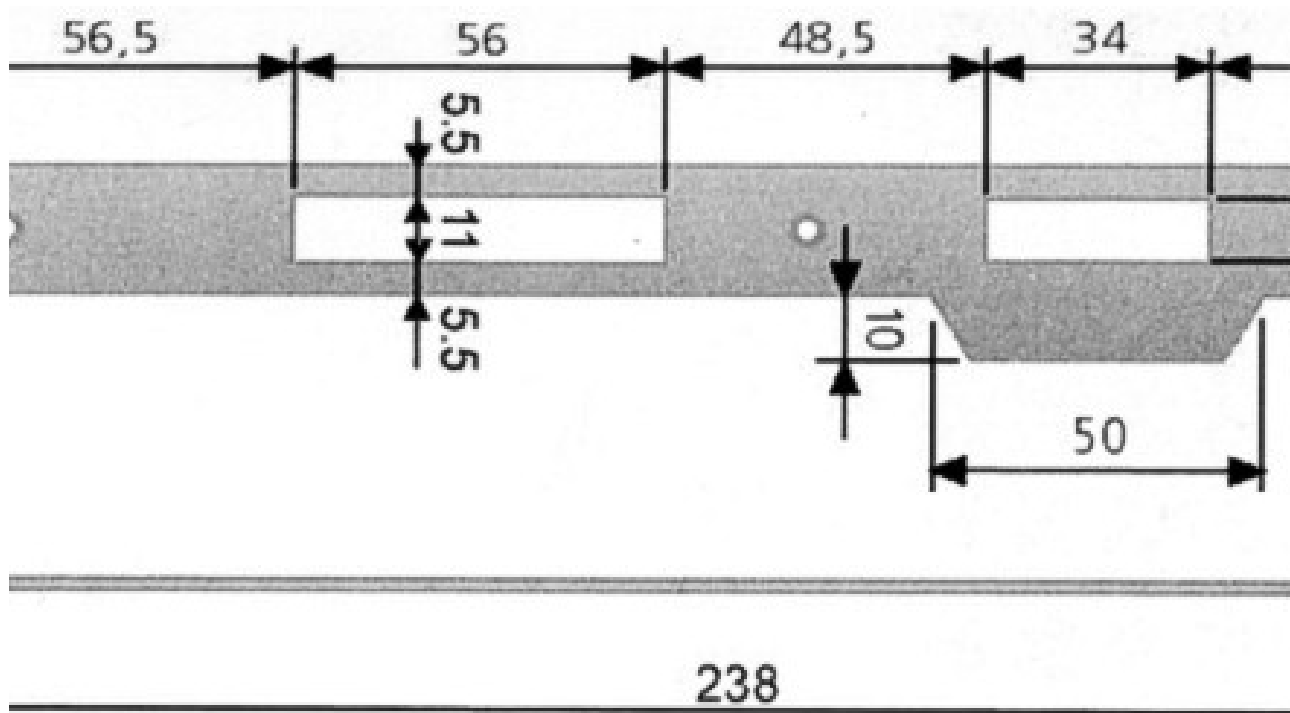

CONTROPIASTRE F.O. BORDO TONDO C/ALETTA MM.238 X PATENT GRANDI B005901103

/ NR