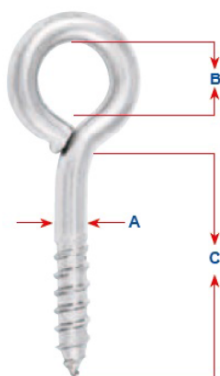

FERRAMENTA

Via Mondolfi, 56 LIVORNO

Tel. 0586 50.00.42

www.ferramentaardenza.it

- DUPLICAZIONE CHIAVI ELETTRONICHE AUTO E MOTO
- INTERVENTI DI APERTURA E RIPARAZIONE PORTE BLINDATE E CASSEFORTI

## Occhioli a vite per legno inox

cod.: 0705./3816

LN (mm)	A (mm)	B (mm)	C (mm)
3 x 40	3	6	16
3,5 x 50	3,5	7	18
4 x 60	4	8	20
4,5 x 70	4,5	10	25
5 x 80	5	12	30
6 x 100	6	14	40

LN lunghezza nominale, comprende lo sviluppo della curvatura  
LN Nominal length, include the development of the sweep

Occhioli per legno a vite acciaio inox 18/10  
A2 / AISI 304

Confezione 10pz

/ confezione