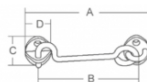

FERRAMENTA

Via Mondolfi, 56 LIVORNO

Tel. 0586 50.00.42

www.ferramentaardenza.it

■ DUPLICAZIONE CHIAVI ELETTRONICHE AUTO E MOTO

■ INTERVENTI DI APERTURA E RIPARAZIONE  
PORTE BLINDATE E CASSEFORTI

## Gancetto Doppio Snodo In Ottone Cromato

cod.: 484818

Articolo	A mm	B mm	C mm	D mm
4848180	80	65	33	19
4848181	99	80		
4848182	120	100		

Gancetto fermaporte in ottone cromato a doppio snodo

/ pezzo