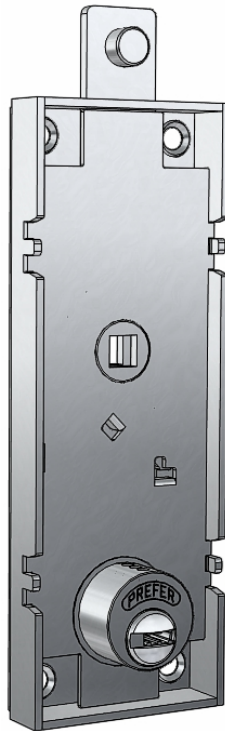

FERRAMENTA

Via Mondolfi, 56 LIVORNO

Tel. 0586 50.00.42

www.ferramentaardenza.it

- **DUPLICAZIONE CHIAVI ELETTRONICHE AUTO E MOTO**
- **INTERVENTI DI APERTURA E RIPARAZIONE PORTE BLINDATE E CASSEFORTI**

0122

cod.: 0122

SER.PREFER X BASCULANTI C/Q.MANIGLIA CILINDRO TONDO CHIAVE SICUR W551.0822

/ NR