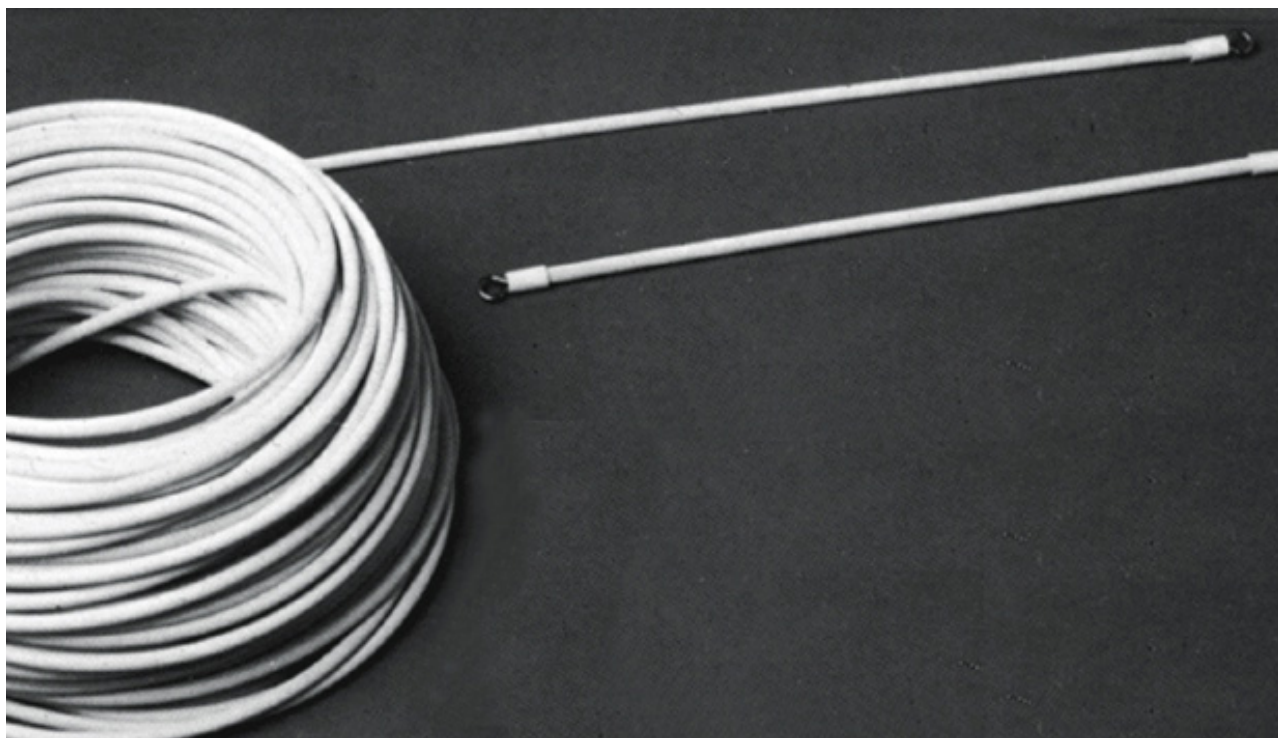

0646

cod.: 0646

TORFLEX IN SCATOLA MT.50 C/300 ACCESS.160

EUR 0,00 / SC