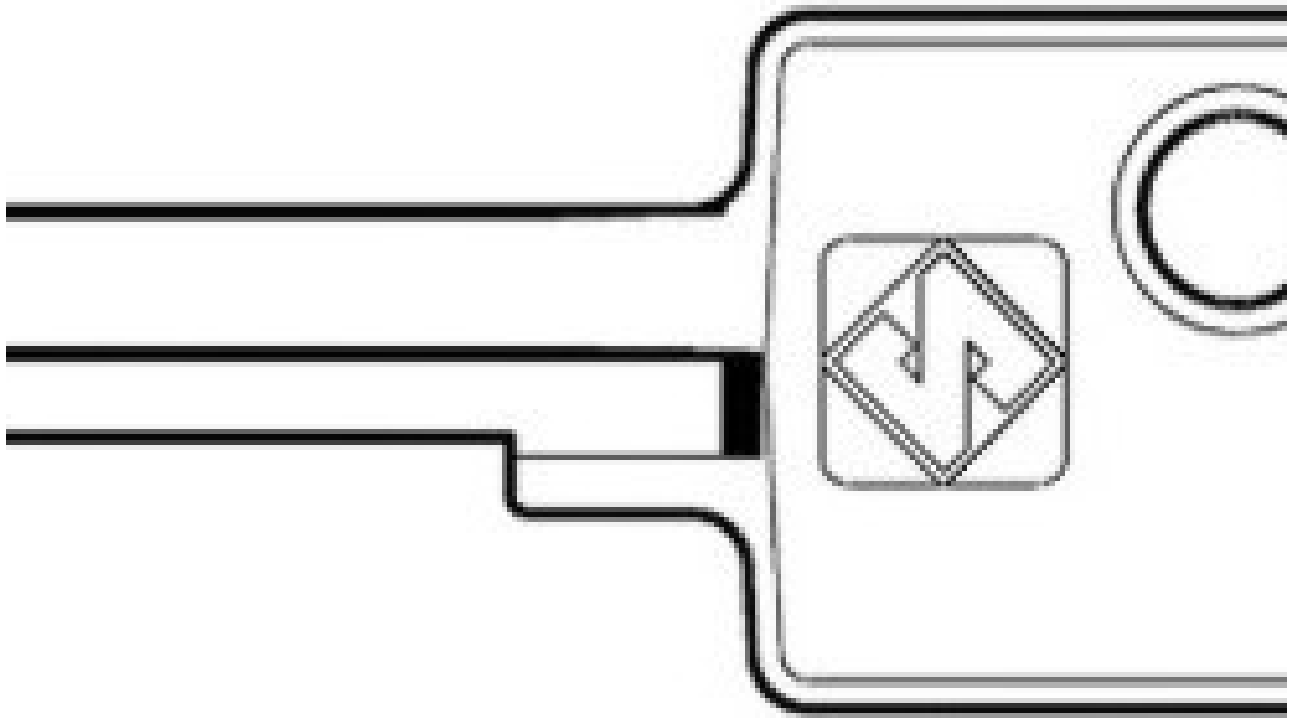

FERRAMENTA

Via Mondolfi, 56 LIVORNO

Tel. 0586 50.00.42

www.ferramentaardenza.it

- **DUPLICAZIONE CHIAVI ELETTRONICHE AUTO E MOTO**
- **INTERVENTI DI APERTURA E RIPARAZIONE PORTE BLINDATE E CASSEFORTI**

0776

cod.: 0776

CHIAVI SILCA OLC MERONI PICCOLE MER34R

/ NR