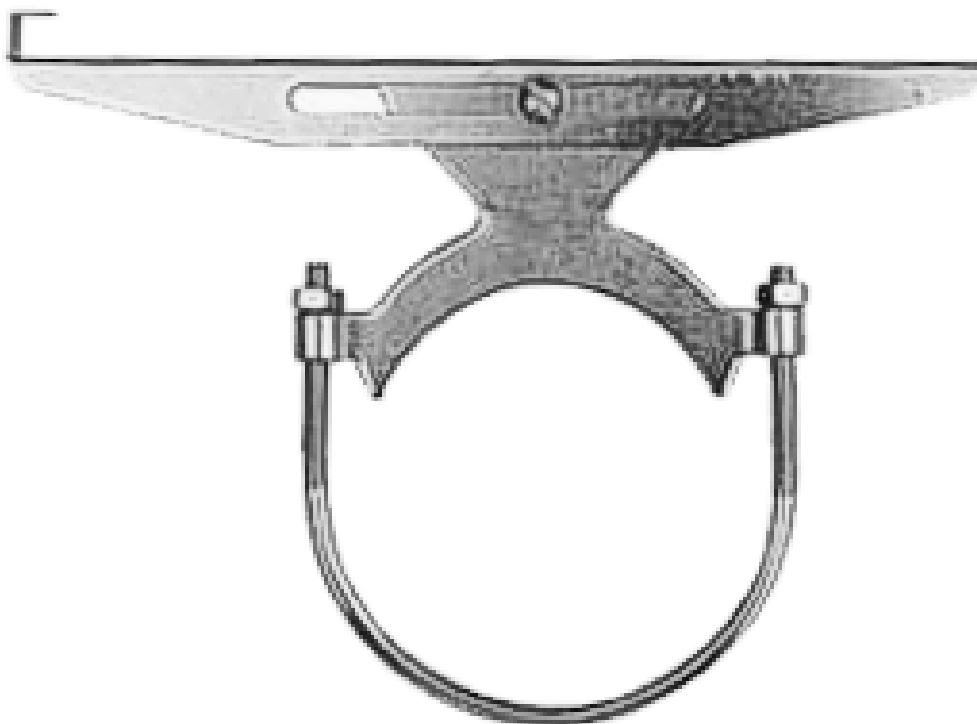

2624

cod.: 2624

MENSOLE RADIATORI F.V. BIANCHE -PZ.2- 551

/ CF