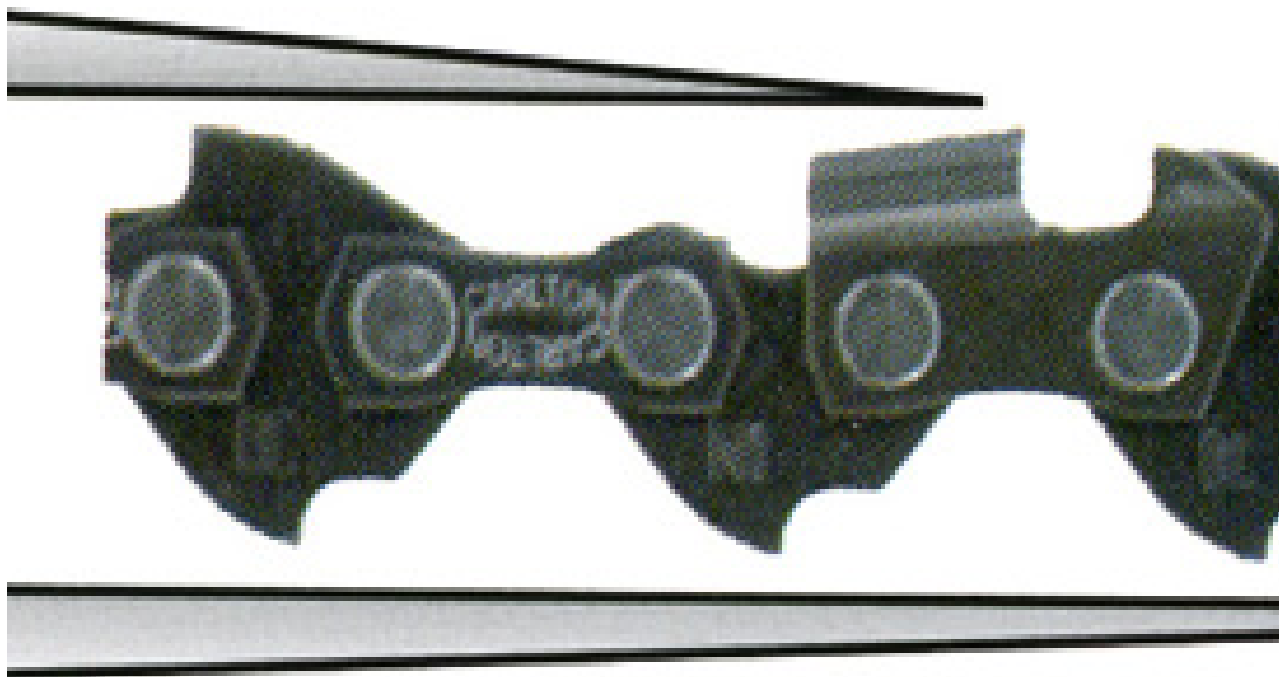

FERRAMENTA

Via Mondolfi, 56 LIVORNO

Tel. 0586 50.00.42

www.ferramentaardenza.it

- DUPLICAZIONE CHIAVI ELETTRONICHE AUTO E MOTO
- INTERVENTI DI APERTURA E RIPARAZIONE PORTE BLINDATE E CASSEFORTI

286A

cod.: 286A

CATENE X MOTOSEGHE ALPINA MOD.PR350-1 CM.30 MAGLIE 44 3/8-1,1 79759 TOP FOREST

EUR 0,00 / NR