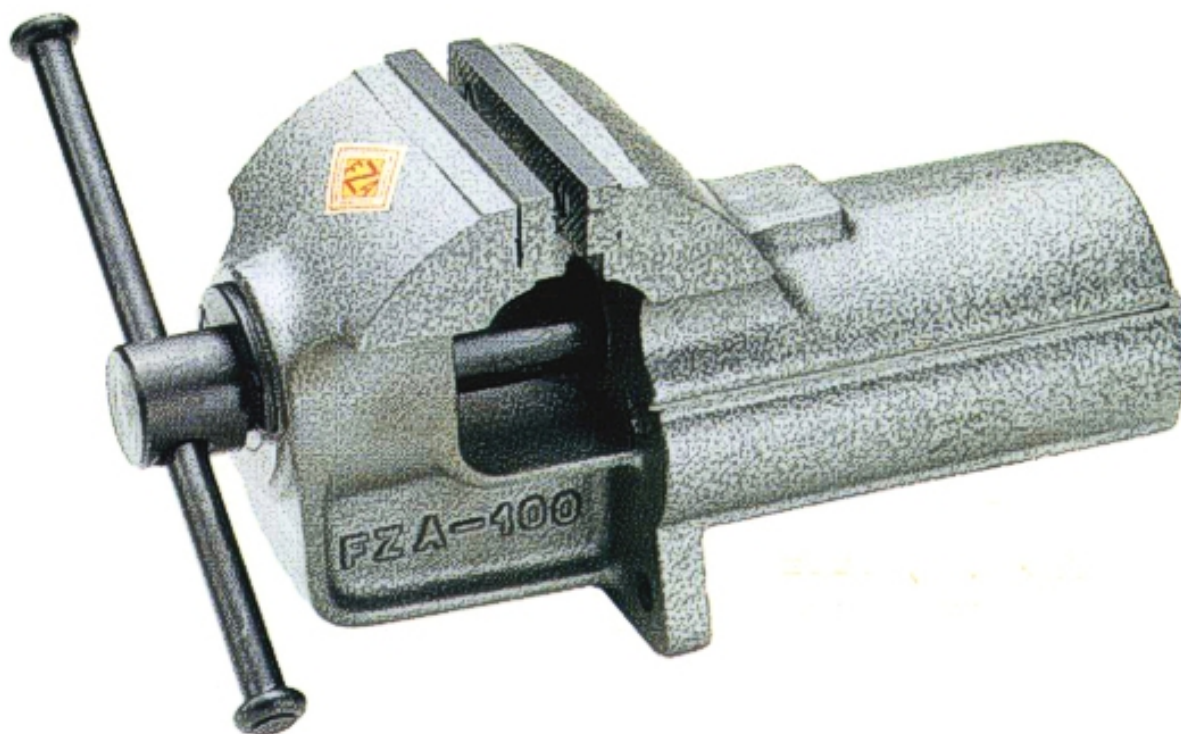

FERRAMENTA

Via Mondolfi, 56 LIVORNO

Tel. 0586 50.00.42

[www.ferramentaardenza.it](http://www.ferramentaardenza.it)

- DUPLICAZIONE CHIAVI ELETTRONICHE AUTO E MOTO
- INTERVENTI DI APERTURA E RIPARAZIONE PORTE BLINDATE E CASSEFORTI

2900

cod.: 2900

MORSE TIPO BOLEY IN GHISA F.Z.A. MG/10

EUR 0,00 / NR