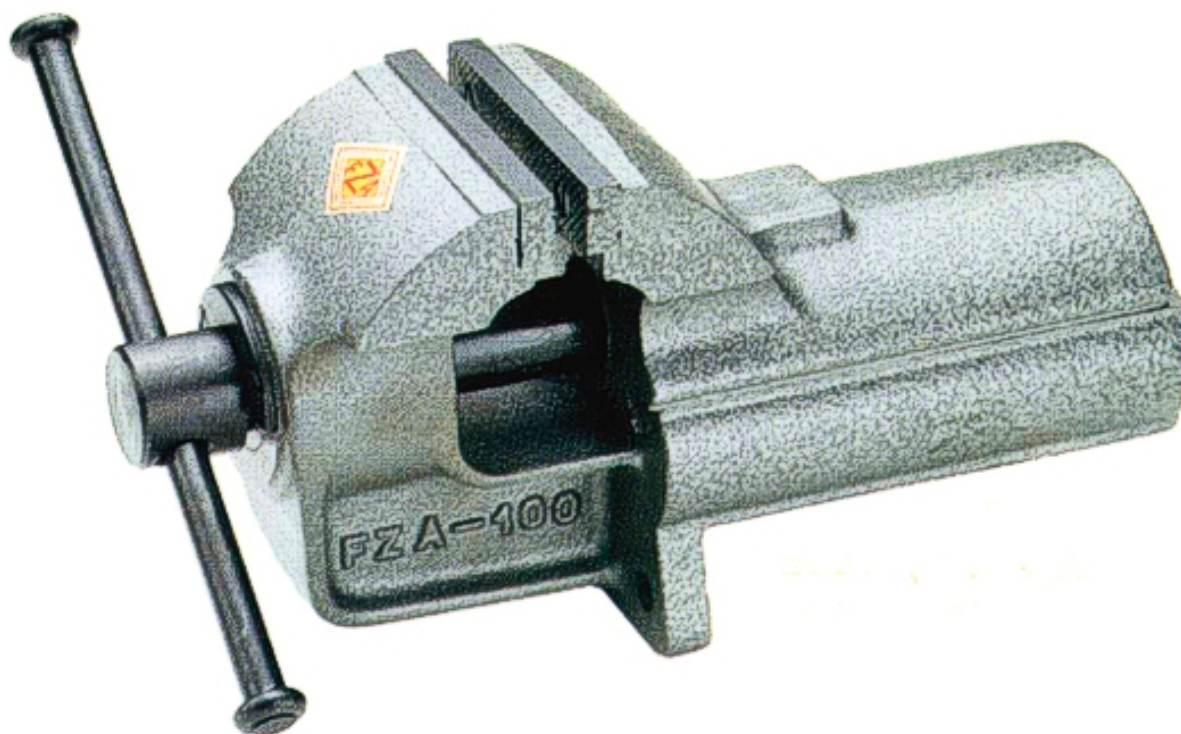

FERRAMENTA

Via Mondolfi, 56 LIVORNO

Tel. 0586 50.00.42

www.ferramentaardenza.it

- DUPLICAZIONE CHIAVI ELETTRONICHE AUTO E MOTO
- INTERVENTI DI APERTURA E RIPARAZIONE PORTE BLINDATE E CASSEFORTI

2900

cod.: 2900

MORSE TIPO BOLEY IN GHISA F.Z.A. MG/10

/NR