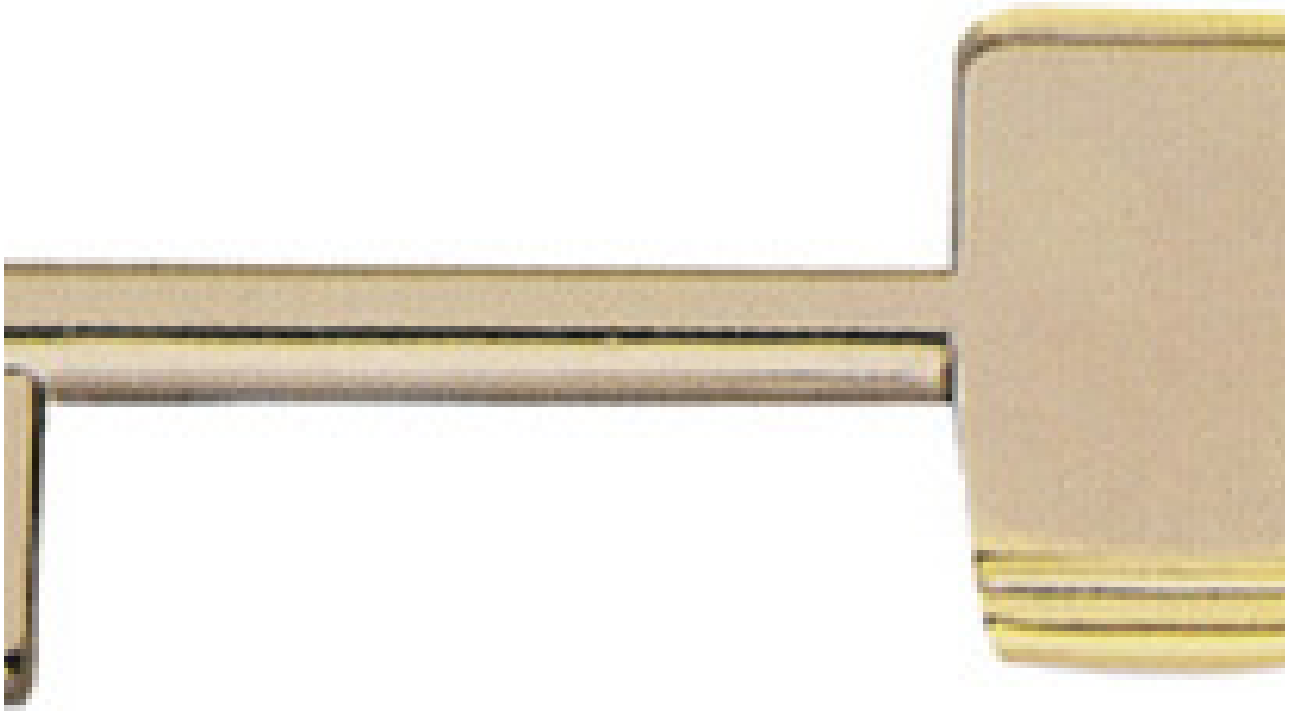

FERRAMENTA

Via Mondolfi, 56 LIVORNO

Tel. 0586 50.00.42

www.ferramentaardenza.it

- **DUPLICAZIONE CHIAVI ELETTRONICHE AUTO E MOTO**
- **INTERVENTI DI APERTURA E RIPARAZIONE PORTE BLINDATE E CASSEFORTI**

290Y

cod.: 290Y

CHIAVI NICOL A MAPPA O.L. 55398100001

/ NR