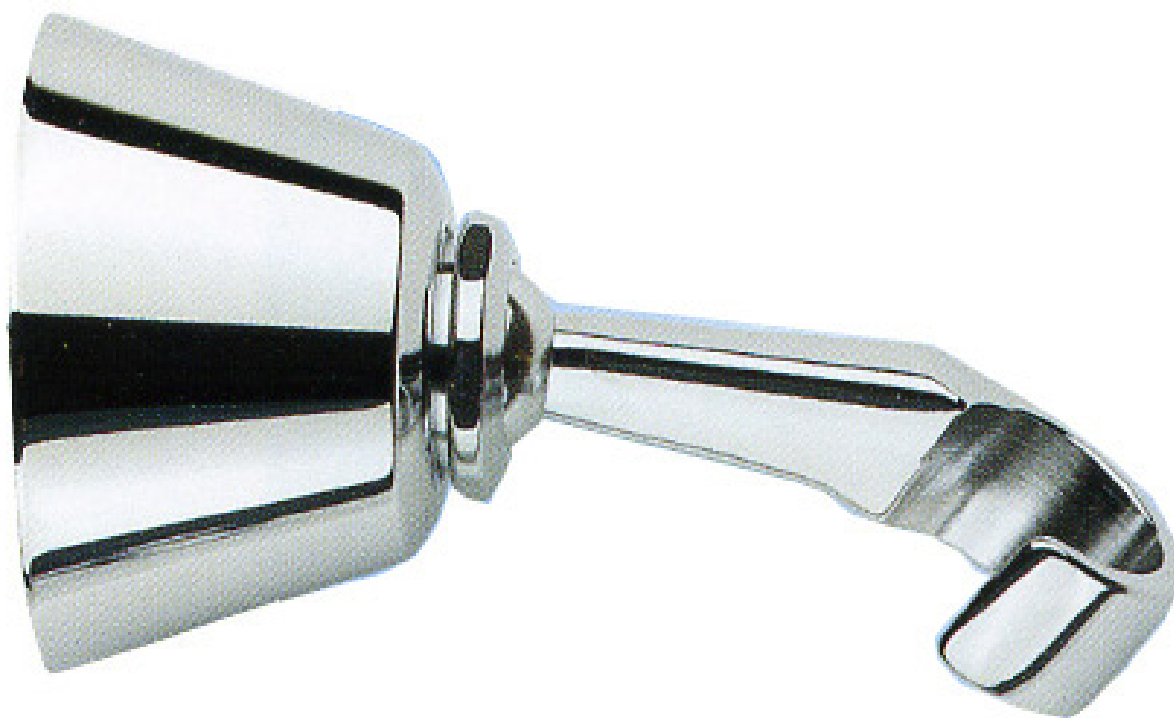

FERRAMENTA

Via Mondolfi, 56 LIVORNO

Tel. 0586 50.00.42

[www.ferramentaardenza.it](http://www.ferramentaardenza.it)

- **DUPLICAZIONE CHIAVI ELETTRONICHE AUTO E MOTO**
- **INTERVENTI DI APERTURA E RIPARAZIONE PORTE BLINDATE E CASSEFORTI**

**330G**

cod.: 330G

SUPPORTI ESTERNI X DOCCE O.C. C/FORCELLA 8060514

EUR 0,00 / NR