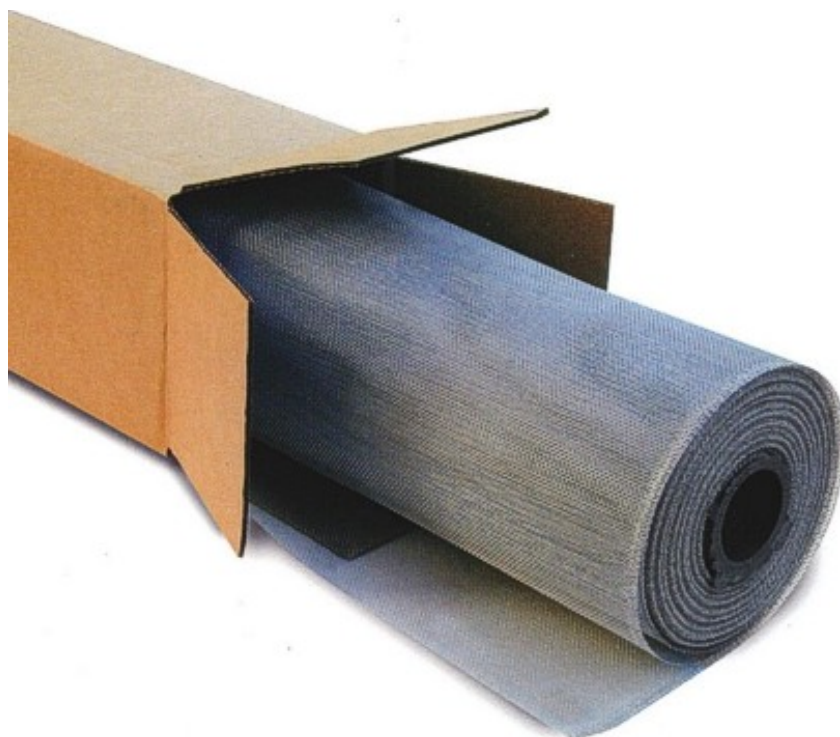

cod.: 3318

TELA ZANZARIERA ALL.WEAVEX 18X16 MT.30

/RT