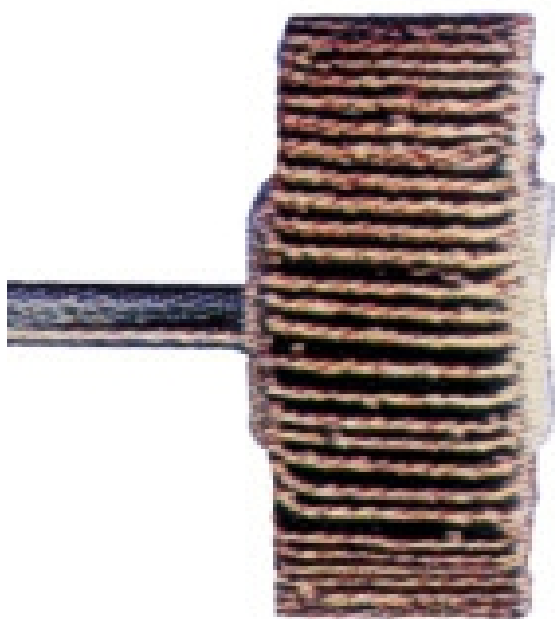

FERRAMENTA

Via Mondolfi, 56 LIVORNO

Tel. 0586 50.00.42

www.ferramentaardenza.it

- DUPLICAZIONE CHIAVI ELETTRONICHE AUTO E MOTO
- INTERVENTI DI APERTURA E RIPARAZIONE PORTE BLINDATE E CASSEFORTI

3392

cod.: 3392

MOLE TELA ABRASIVA A LAMELLE G.80 40X30X6 Q99080119

EUR 0,00 / NR