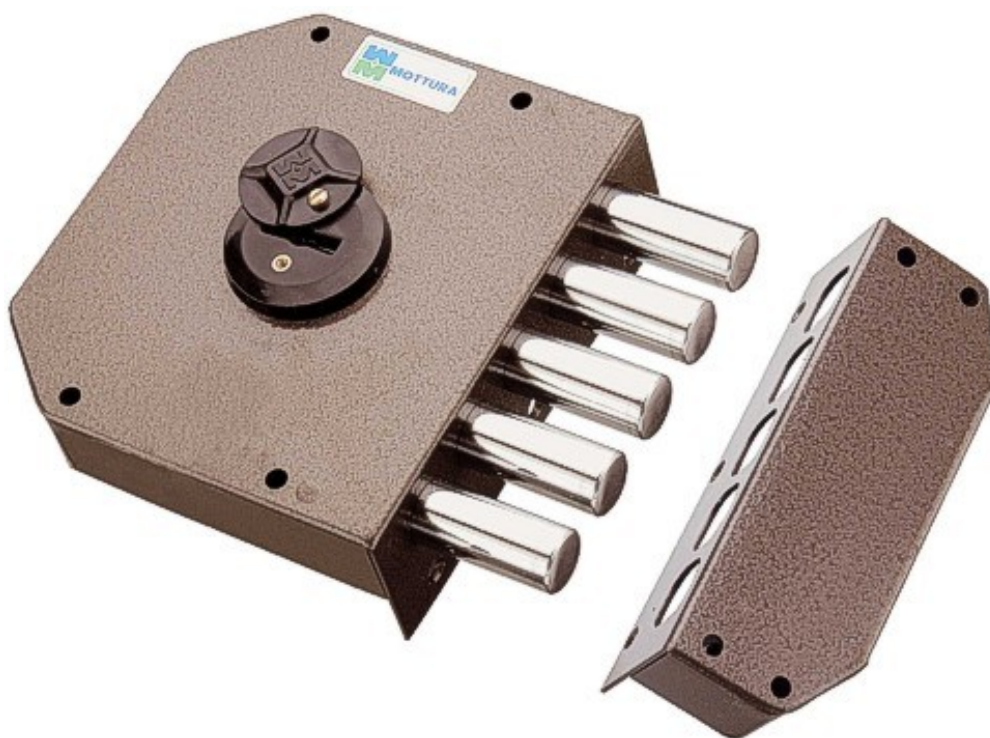

FERRAMENTA

Via Mondolfi, 56 LIVORNO

Tel. 0586 50.00.42

www.ferramentaardenza.it

- DUPLICAZIONE CHIAVI ELETTRONICHE AUTO E MOTO
- INTERVENTI DI APERTURA E RIPARAZIONE PORTE BLINDATE E CASSEFORTI

4320

cod.: 4320

SER.MOTTURA D/MAPPA VERNICIATE 146X132 1 CHIUSURA 5 PISTONI 20500

/ NR