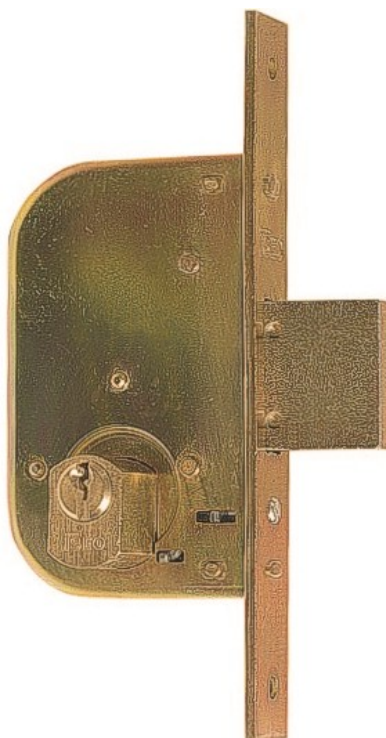

FERRAMENTA

Via Mondolfi, 56 LIVORNO

Tel. 0586 50.00.42

www.ferramentaardenza.it

- **DUPLICAZIONE CHIAVI ELETTRONICHE AUTO E MOTO**
- **INTERVENTI DI APERTURA E RIPARAZIONE PORTE BLINDATE E CASSEFORTI**

2426

cod.: 2426

SER.ISEO X CANCELLI 1 MANDATA 605350

/ NR