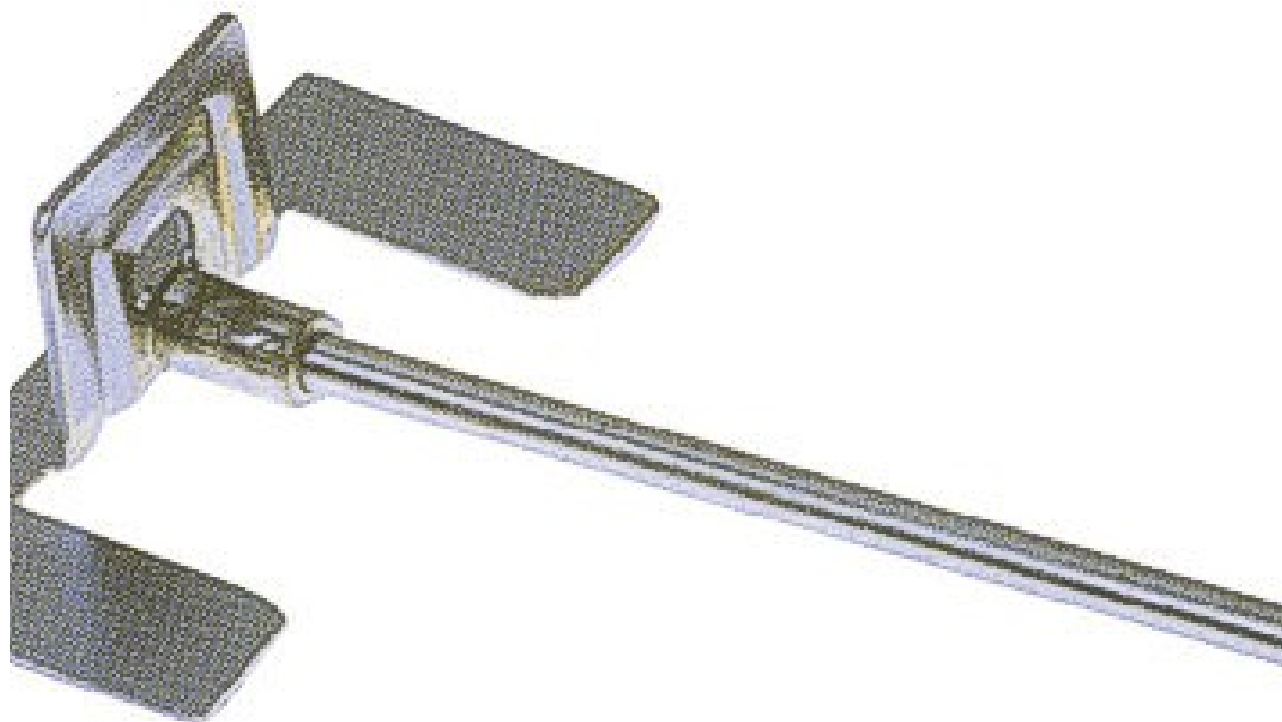

FERRAMENTA

Via Mondolfi, 56 LIVORNO

Tel. 0586 50.00.42

www.ferramentaardenza.it

- DUPLICAZIONE CHIAVI ELETTRONICHE AUTO E MOTO
- INTERVENTI DI APERTURA E RIPARAZIONE PORTE BLINDATE E CASSEFORTI

2540

cod.: 2540

BLOCCATAPPARELLE X SERRANDE PLAST. 605/1

/ NR