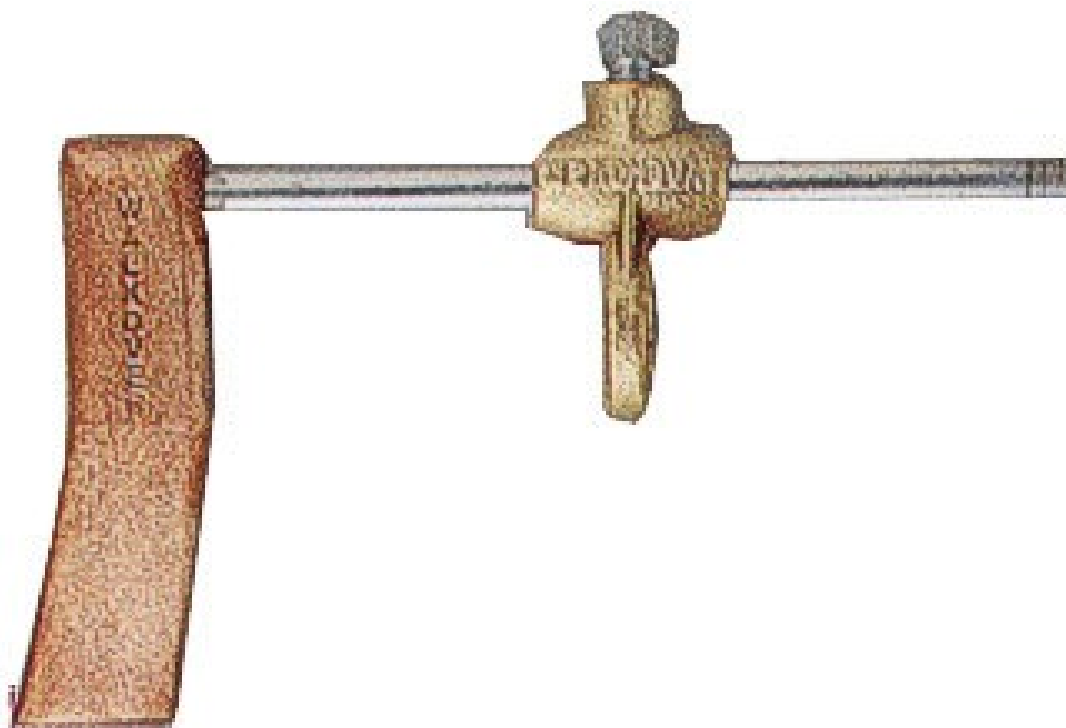

FERRAMENTA

Via Mondolfi, 56 LIVORNO

Tel. 0586 50.00.42

[www.ferramentaardenza.it](http://www.ferramentaardenza.it)

- DUPLICAZIONE CHIAVI ELETTRONICHE AUTO E MOTO
- INTERVENTI DI APERTURA E RIPARAZIONE PORTE BLINDATE E CASSEFORTI

5248

cod.: 5248

MAZZE RAME C/GAMBO X SALDATORI GAS 1310

/ NR