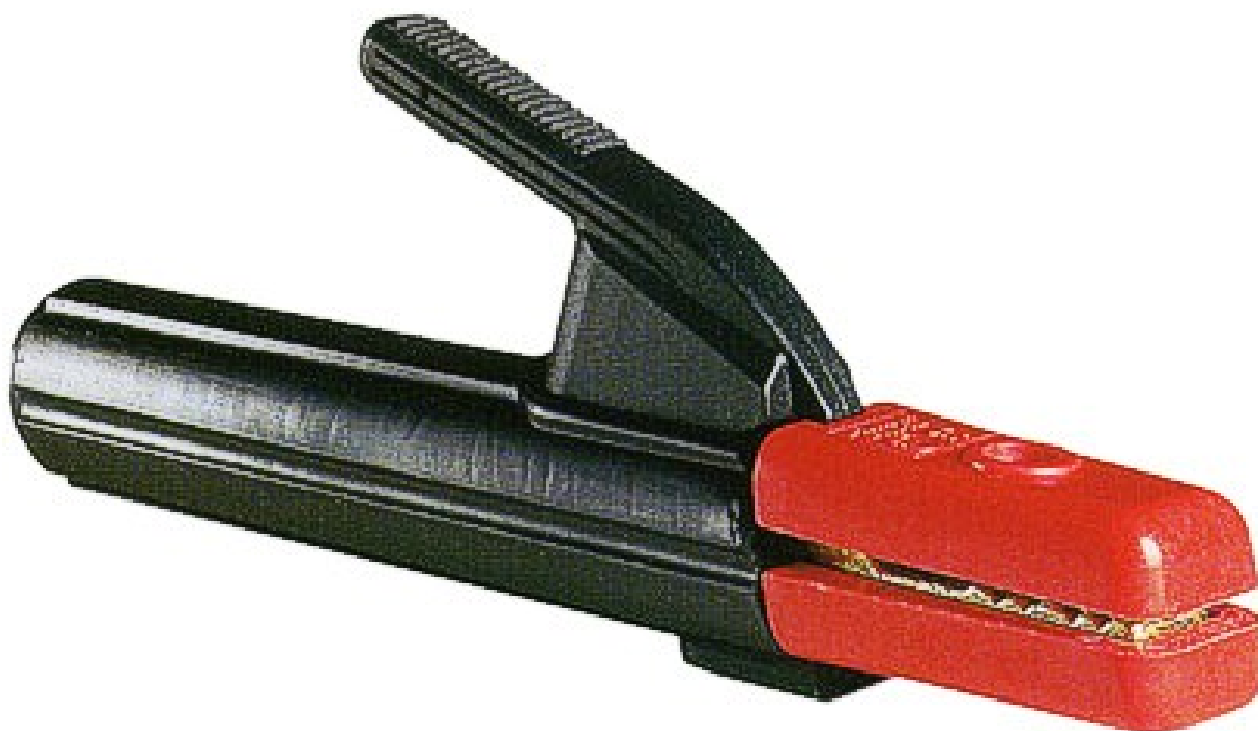

FERRAMENTA

Via Mondolfi, 56 LIVORNO

Tel. 0586 50.00.42

www.ferramentaardenza.it

- **DUPLICAZIONE CHIAVI ELETTRONICHE AUTO E MOTO**
- **INTERVENTI DI APERTURA E RIPARAZIONE PORTE BLINDATE E CASSEFORTI**

5954

cod.: 5954

PINZE PORTAELETTRODI EN60974-11 PARVA2 PIN00006

/ NR