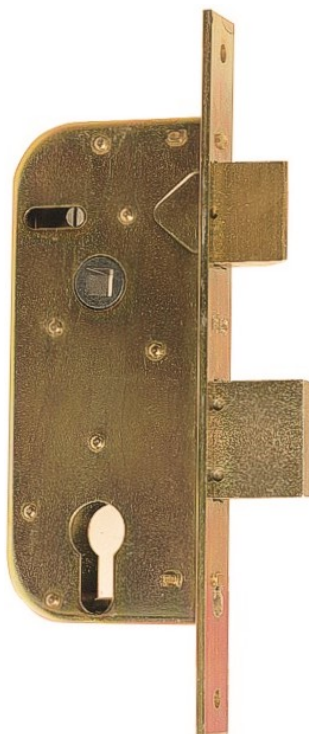

FERRAMENTA

Via Mondolfi, 56 LIVORNO

Tel. 0586 50.00.42

www.ferramentaardenza.it

- **DUPLICAZIONE CHIAVI ELETTRONICHE AUTO E MOTO**
- **INTERVENTI DI APERTURA E RIPARAZIONE PORTE BLINDATE E CASSEFORTI**

624R

cod.: 624R

SER.ISEO X CANCELLI CILINDRO SAGOMATO QUADRO MANIGLIA + SCROCCO + 630350 2 MANDATE

/ NR