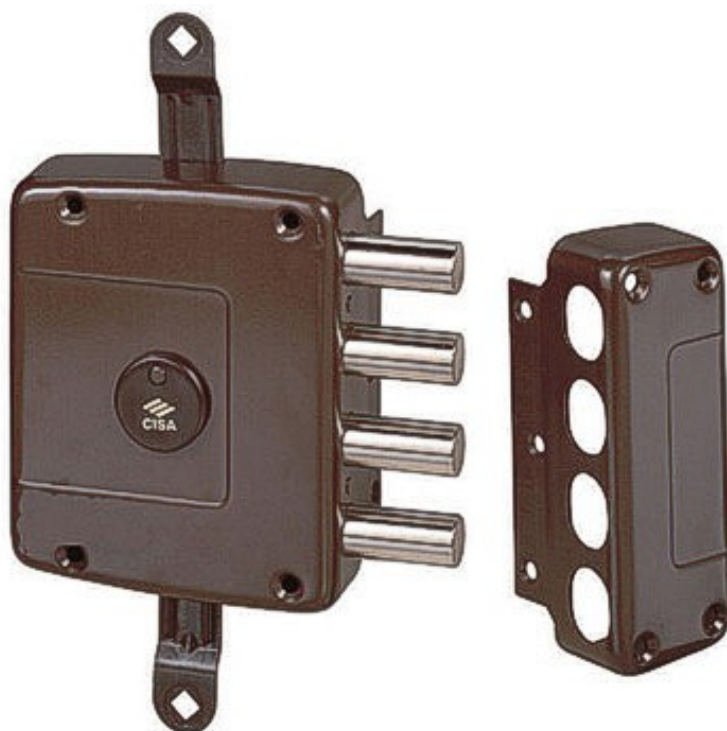

FERRAMENTA

Via Mondolfi, 56 LIVORNO

Tel. 0586 50.00.42

www.ferramentaardenza.it

- DUPLICAZIONE CHIAVI ELETTRONICHE AUTO E MOTO
- INTERVENTI DI APERTURA E RIPARAZIONE PORTE BLINDATE E CASSEFORTI

6316

cod.: 6316

SER.CISA SICUR. D/MAPPA APPLICARE CHIAVE LUNGA 3 CHIUSURE C/ASTE 06425 57120-60-1

/ NR