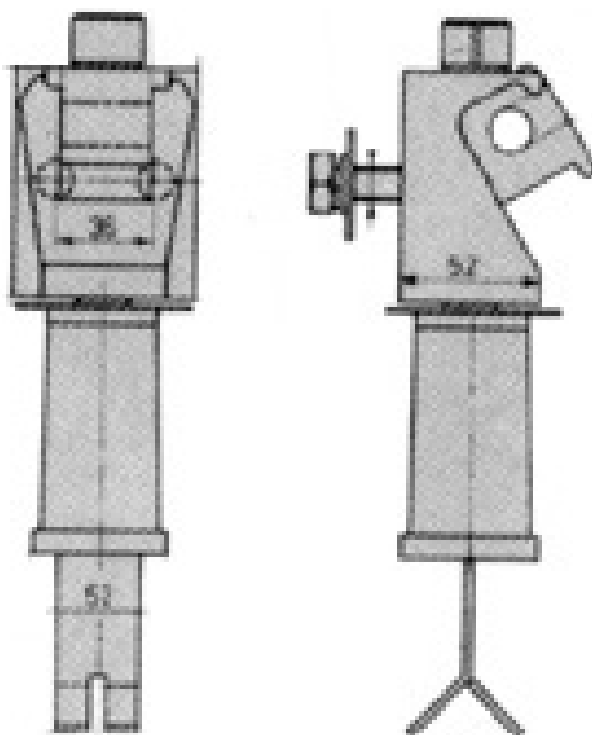

FERRAMENTA

Via Mondolfi, 56 LIVORNO

Tel. 0586 50.00.42

www.ferramentaardenza.it

■ DUPLICAZIONE CHIAVI ELETTRONICHE AUTO E MOTO

■ INTERVENTI DI APERTURA E RIPARAZIONE
PORTE BLINDATE E CASSEFORTI

634A

cod.: 634A