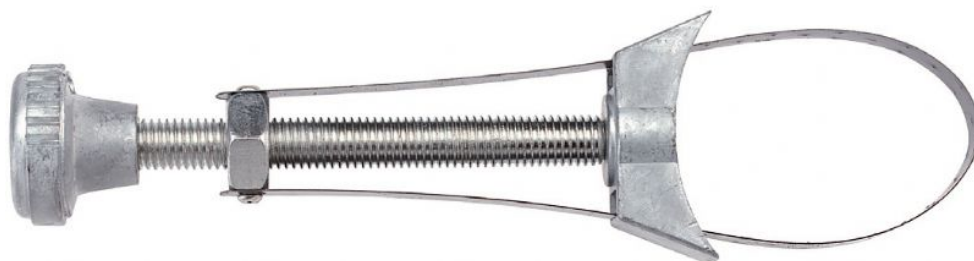

FERRAMENTA

Via Mondolfi, 56 LIVORNO

Tel. 0586 50.00.42

www.ferramentaardenza.it

- **DUPLICAZIONE CHIAVI ELETTRONICHE AUTO E MOTO**
- **INTERVENTI DI APERTURA E RIPARAZIONE PORTE BLINDATE E CASSEFORTI**

chiave per filtro a nastro

Chiave filtro a nastro, struttura in metallo.
L'immagine è puramente illustrativa.

EUR 4,80 / pezzo
iva 22% inc.