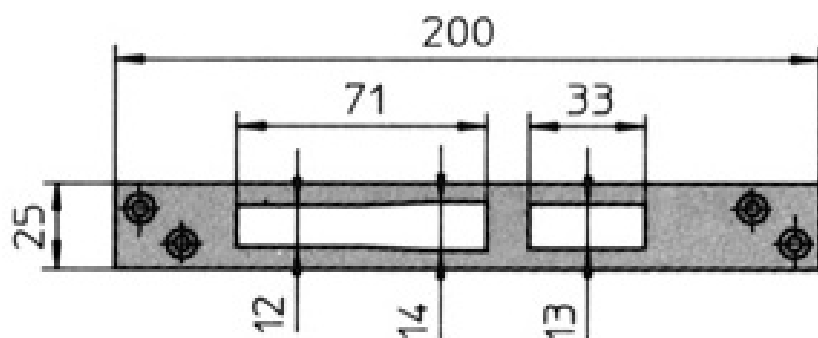

FERRAMENTA

Via Mondolfi, 56 LIVORNO

Tel. 0586 50.00.42

www.ferramentaardenza.it

- DUPLICAZIONE CHIAVI ELETTRONICHE AUTO E MOTO
- INTERVENTI DI APERTURA E RIPARAZIONE PORTE BLINDATE E CASSEFORTI

9468

cod.: 9468