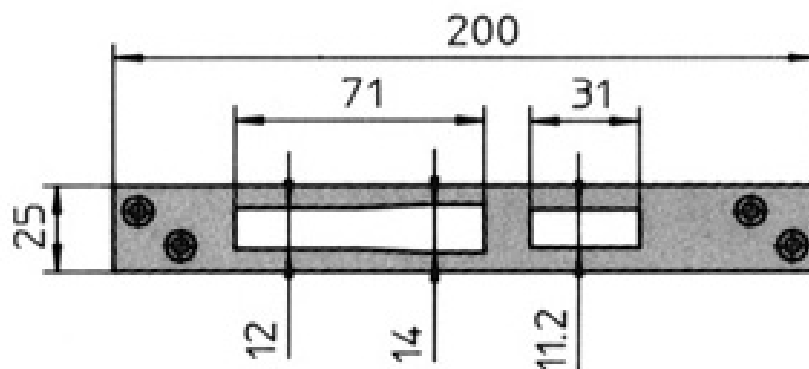

FERRAMENTA

Via Mondolfi, 56 LIVORNO

Tel. 0586 50.00.42

www.ferramentaardenza.it

- DUPLICAZIONE CHIAVI ELETTRONICHE AUTO E MOTO
- INTERVENTI DI APERTURA E RIPARAZIONE PORTE BLINDATE E CASSEFORTI

9468

cod.: 9468