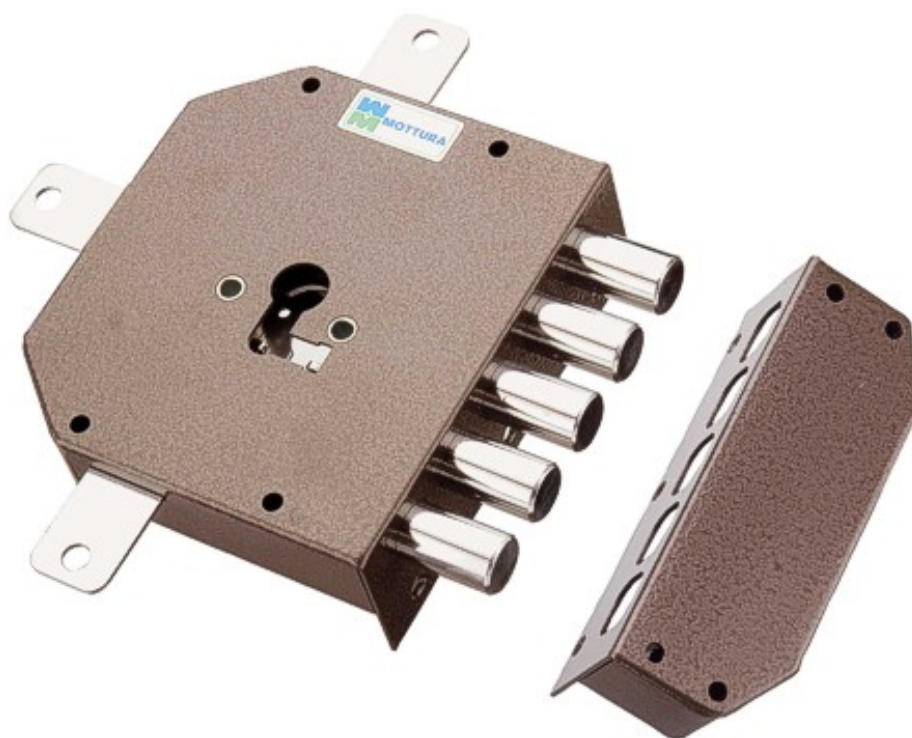

FERRAMENTA

Via Mondolfi, 56 LIVORNO

Tel. 0586 50.00.42

www.ferramentaardenza.it

- DUPLICAZIONE CHIAVI ELETTRONICHE AUTO E MOTO
- INTERVENTI DI APERTURA E RIPARAZIONE PORTE BLINDATE E CASSEFORTI

9568

cod.: 9568

SER.MOTTURA VERNICIATE PREDISPOSTE X CILINDRI EUROPEI 132X146 38640 5 CHIUSURE 4 PISTONI S/ASTE

/ NR