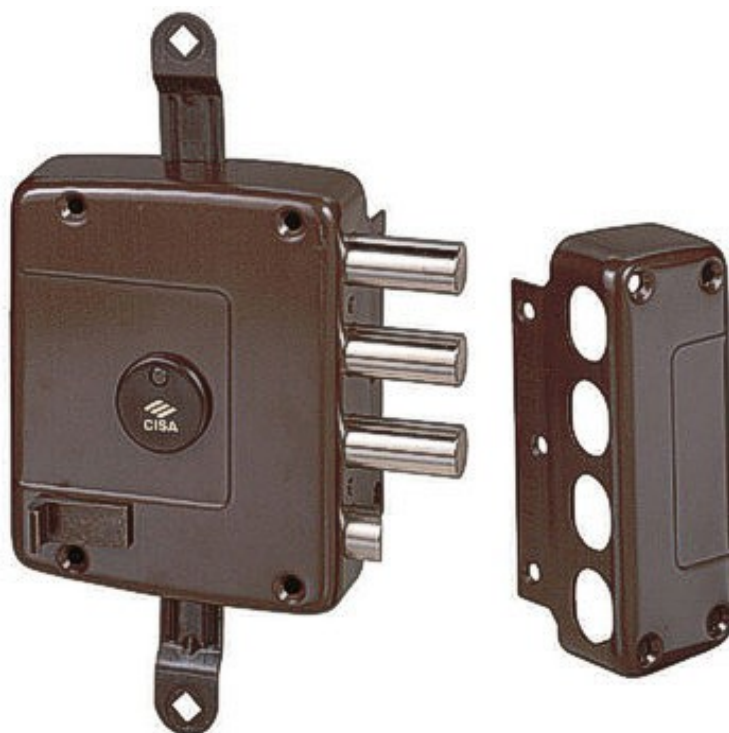

FERRAMENTA

Via Mondolfi, 56 LIVORNO

Tel. 0586 50.00.42

www.ferramentaardenza.it

- **DUPLICAZIONE CHIAVI ELETTRONICHE AUTO E MOTO**
- **INTERVENTI DI APERTURA E RIPARAZIONE PORTE BLINDATE E CASSEFORTI**

9588

cod.: 9588

SER.CISA SICUR. D/MAPPA APPLICARE CHIAVE TELES.3 CHIUS.+SCROCCO 57165-60-1 C/ASTE 06425

/ NR