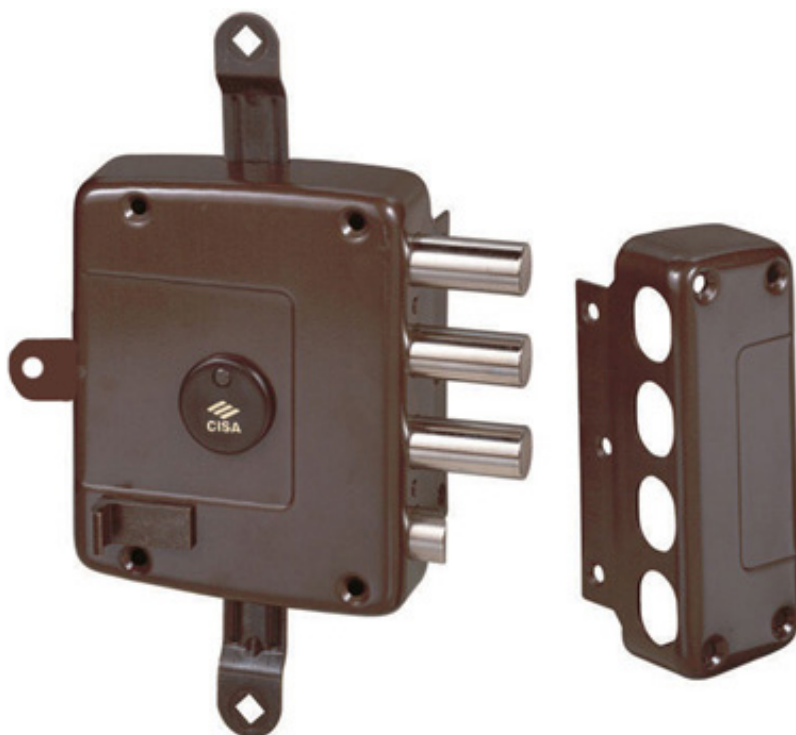

FERRAMENTA

Via Mondolfi, 56 LIVORNO

Tel. 0586 50.00.42

www.ferramentaardenza.it

- DUPLICAZIONE CHIAVI ELETTRONICHE AUTO E MOTO
- INTERVENTI DI APERTURA E RIPARAZIONE PORTE BLINDATE E CASSEFORTI

9590

cod.: 9590

SER.CISA SICUR. D/MAPPA APPLICARE CHIAVE TELES.5 CHIUS.+SCROCCO 57175-60-1 C/ASTE 06426

/ NR