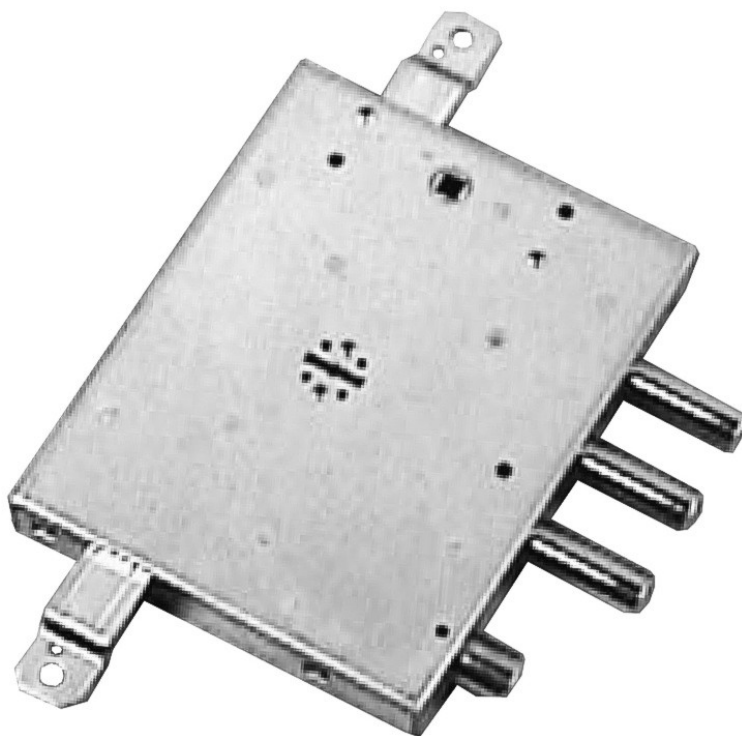

FERRAMENTA

Via Mondolfi, 56 LIVORNO

Tel. 0586 50.00.42

www.ferramentaardenza.it

■ **DUPLICAZIONE CHIAVI ELETTRONICHE AUTO E MOTO**

■ **INTERVENTI DI APERTURA E RIPARAZIONE
PORTE BLINDATE E CASSEFORTI**

9714

cod.: 9714

SER.MOTTURA INF.TRIPLICI X PORTE BLINDATE GARDESA 89R571 GD17

/ NR