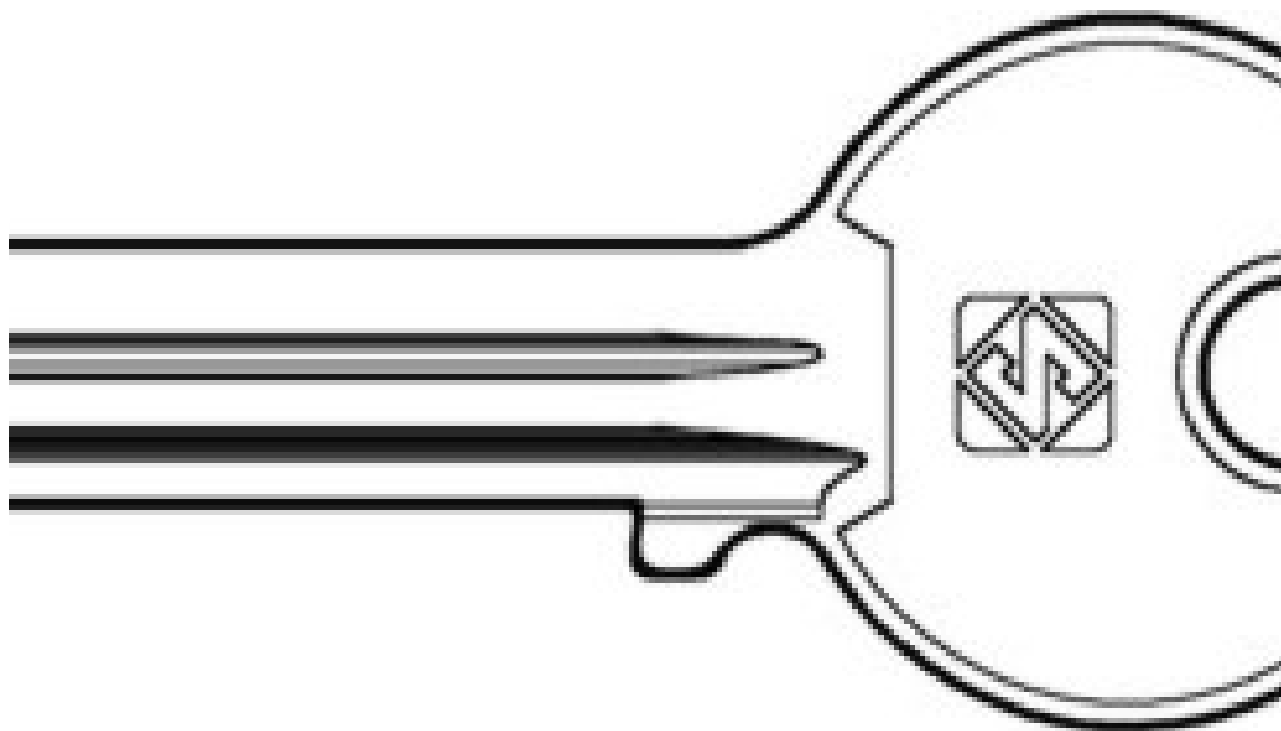

FERRAMENTA

Via Mondolfi, 56 LIVORNO

Tel. 0586 50.00.42

www.ferramentaardenza.it

■ **DUPLICAZIONE CHIAVI ELETTRONICHE AUTO E MOTO**

■ **INTERVENTI DI APERTURA E RIPARAZIONE
PORTE BLINDATE E CASSEFORTI**

9744

cod.: 9744

CHIAVI SILCA OLC ISEO 4S DESTRE IE224

/ NR