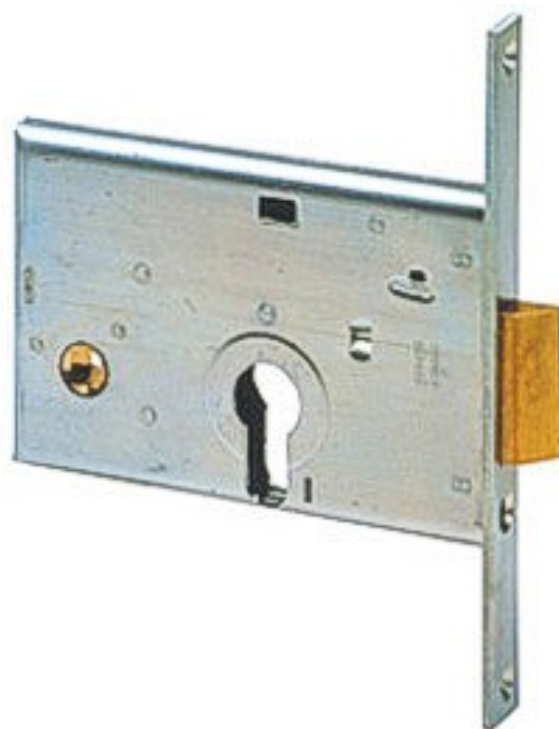

FERRAMENTA

Via Mondolfi, 56 LIVORNO

Tel. 0586 50.00.42

www.ferramentaardenza.it

- **DUPLICAZIONE CHIAVI ELETTRONICHE AUTO E MOTO**
- **INTERVENTI DI APERTURA E RIPARAZIONE PORTE BLINDATE E CASSEFORTI**

9772

cod.: 9772

SER.CISA INF.X PROFILATI SCROCCO 1 MAND. TESTATA MM.16 S/CILINDRO 44145-60-0 AMBIDESTRE

/ NR